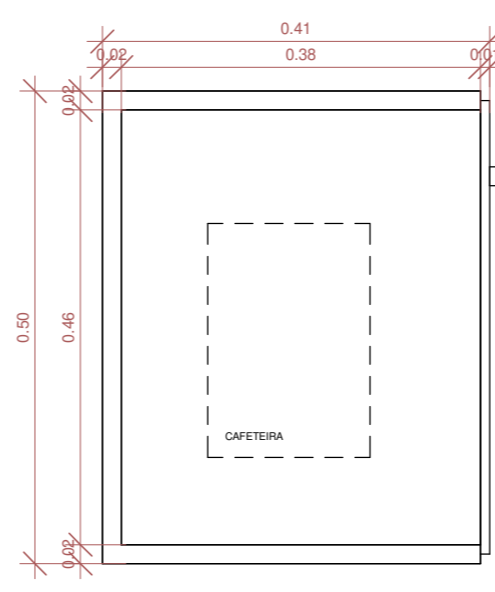

11 PLANTA BAIXA - CAFETEIRA PRESIDENCIAL
1 : 8