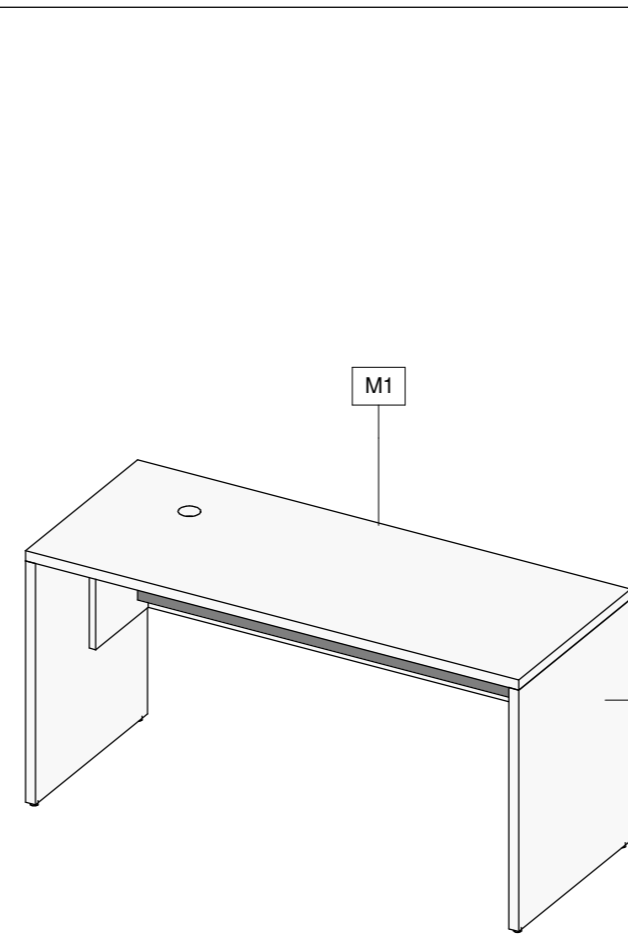

14 MESA DE COMPUTADOR