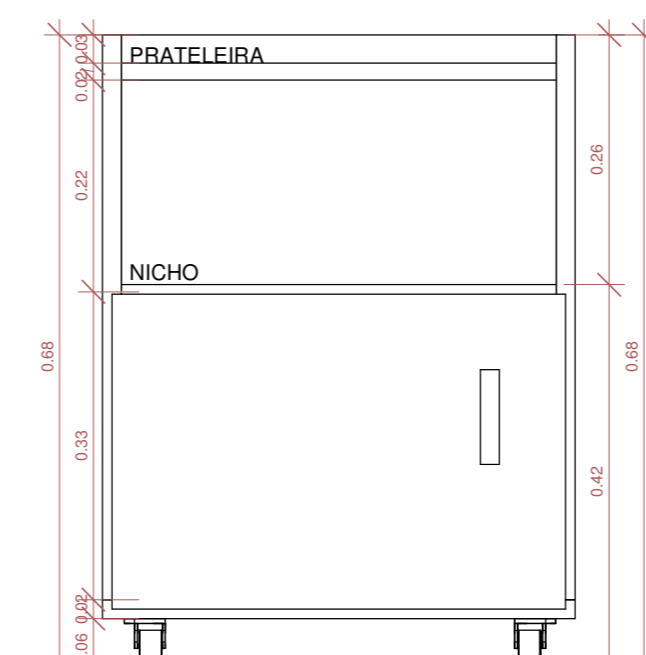

12 CORTE - CAFETEIRA PRESIDENCIAL
1 : 8