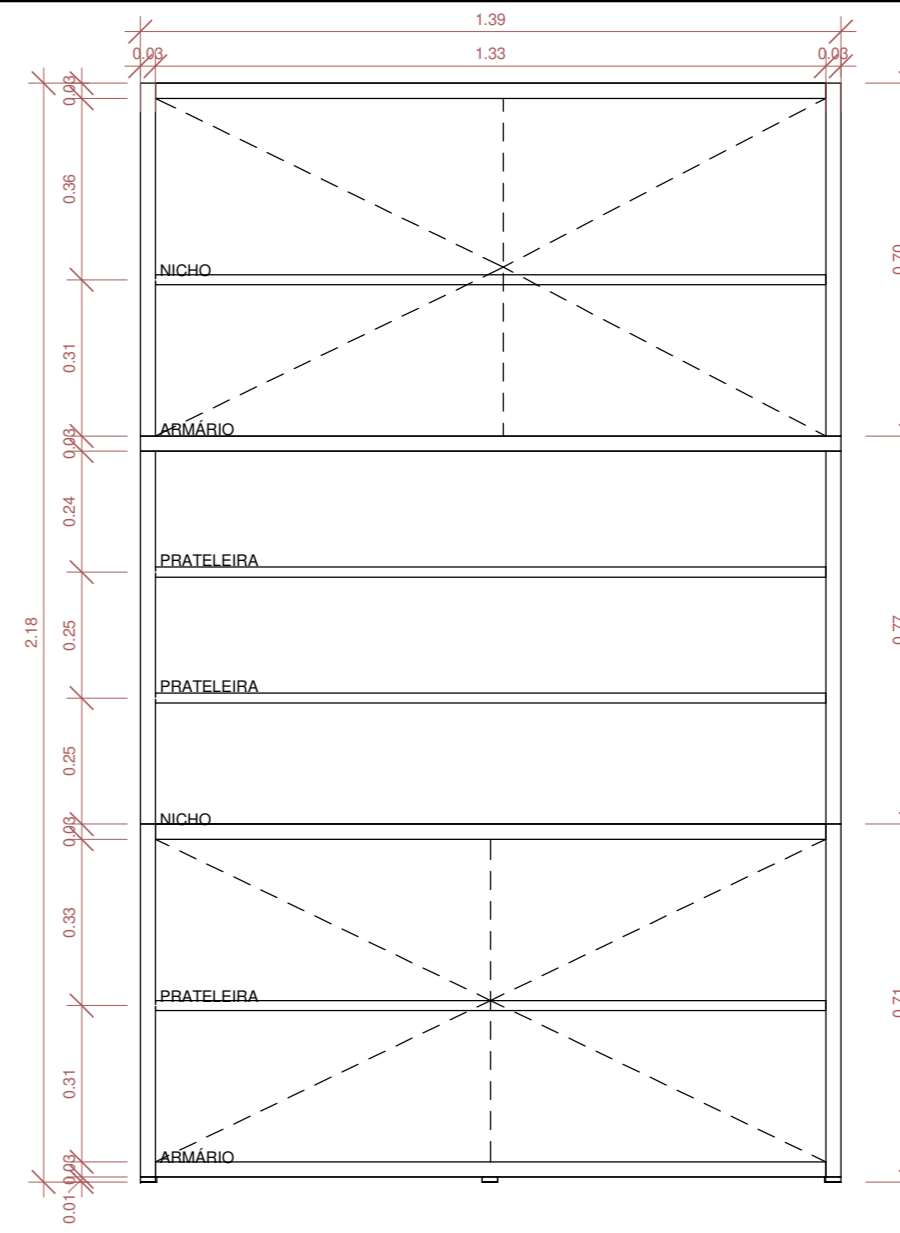

9 VISTA - ARMÁRIO ALTO PRESIDENCIAL
1 : 15