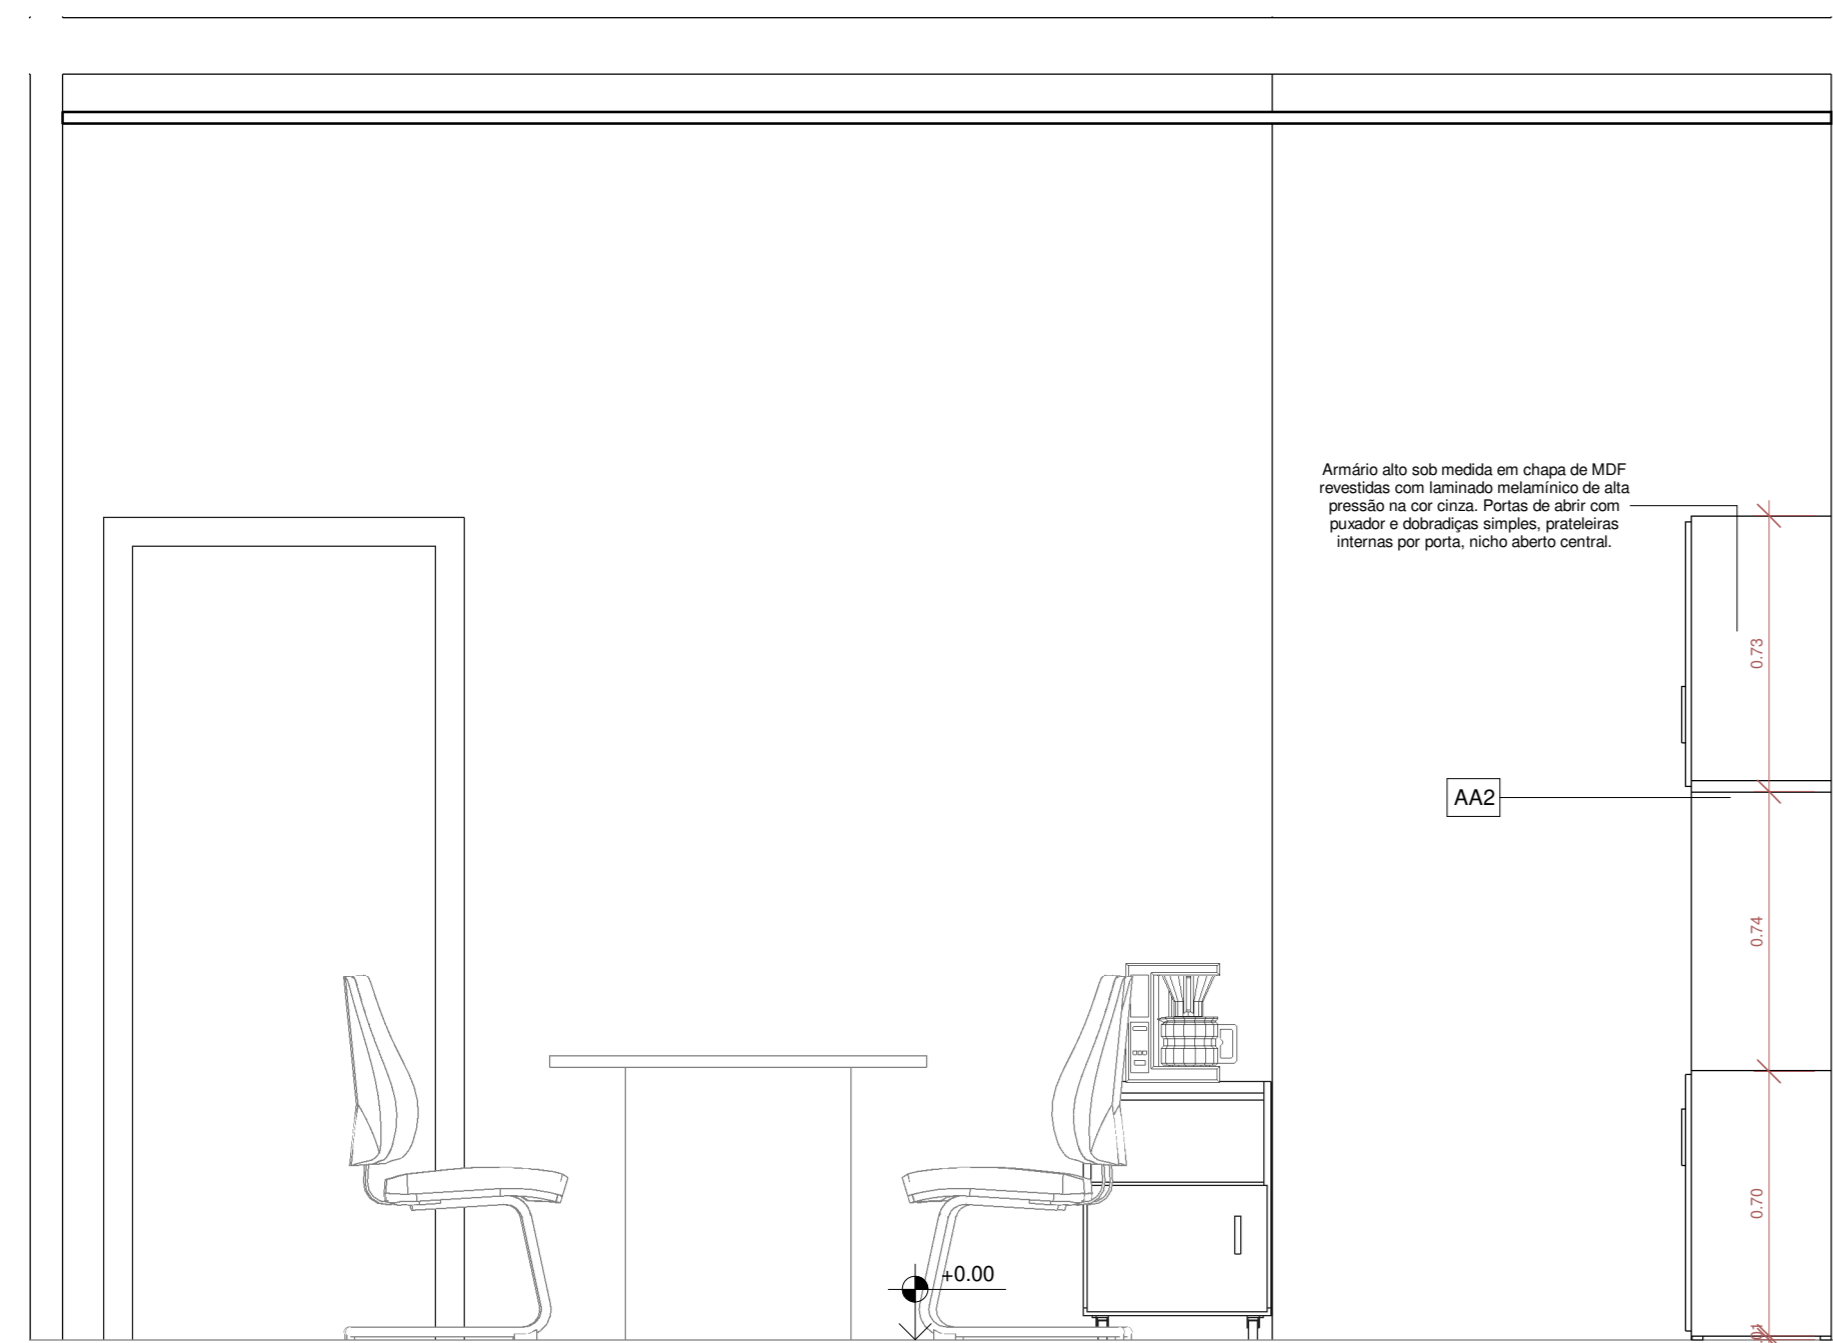

5 DET. PRESIDÊNCIA D/D
1 : 20