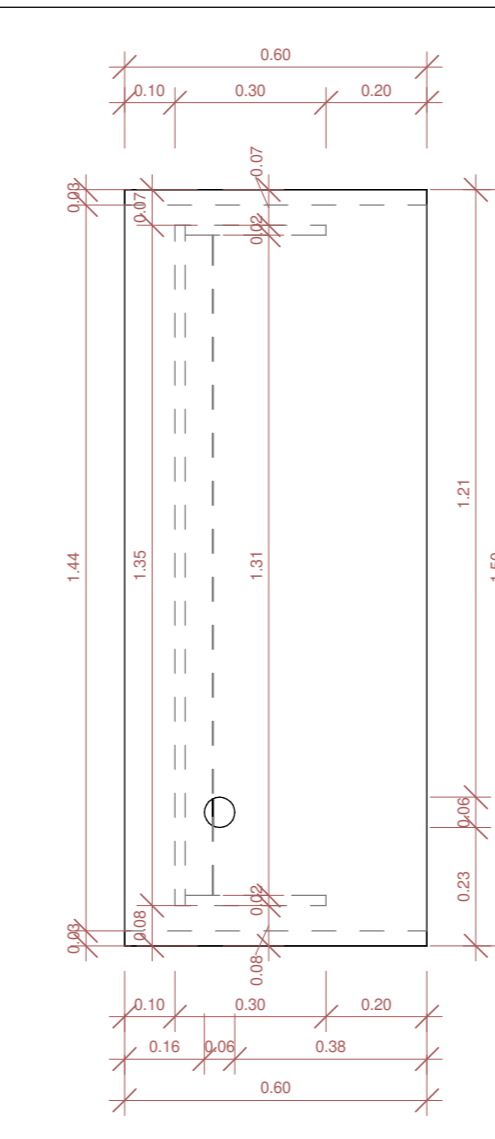

15 PLANTA BAIXA - MESA COMPUTADOR
1 : 15