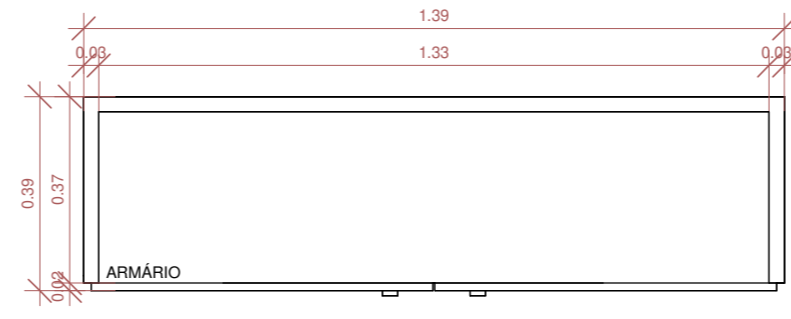

7 PLANTA BAIXA - ARMÁRIO ALTO PRESIDENCIAL
1 : 15