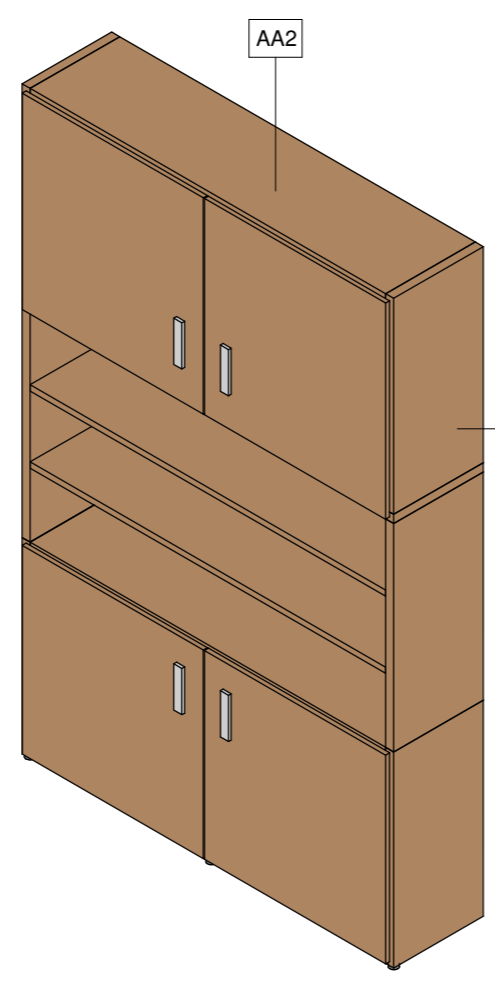

6 3D - ARMÁRIO ALTO PRESIDENCIAL