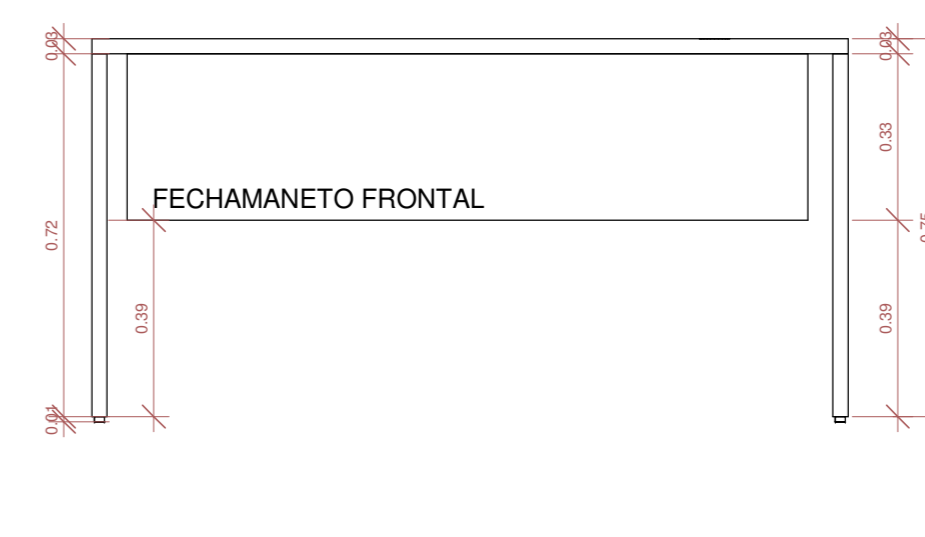

16 CORTE - MESA COMPUTADOR
1 : 15