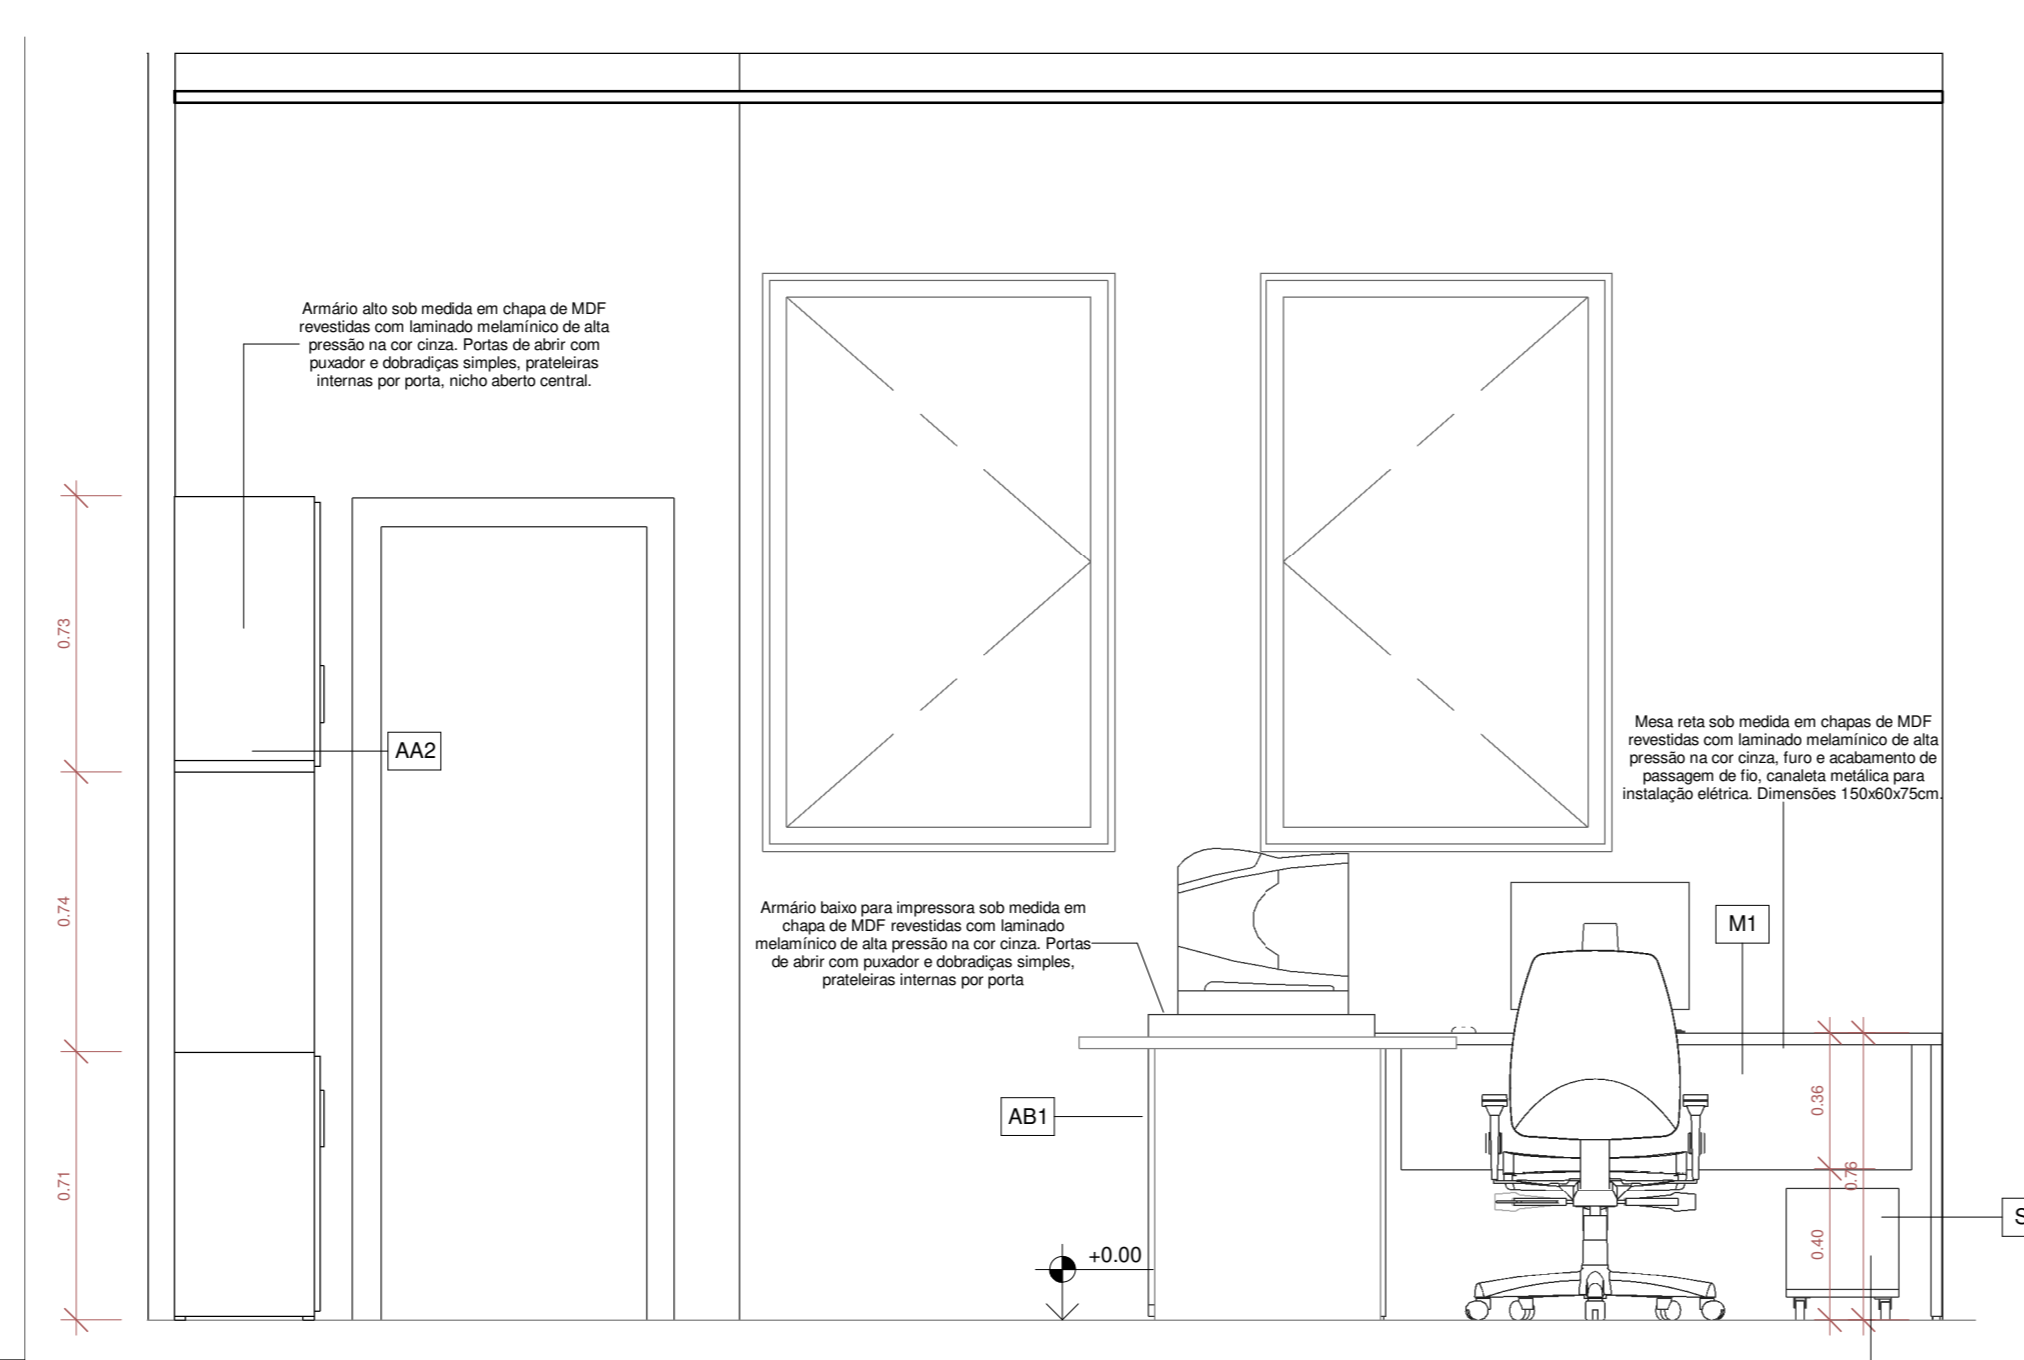

3 DET. PRESIDÊNCIA B/B
1 : 20