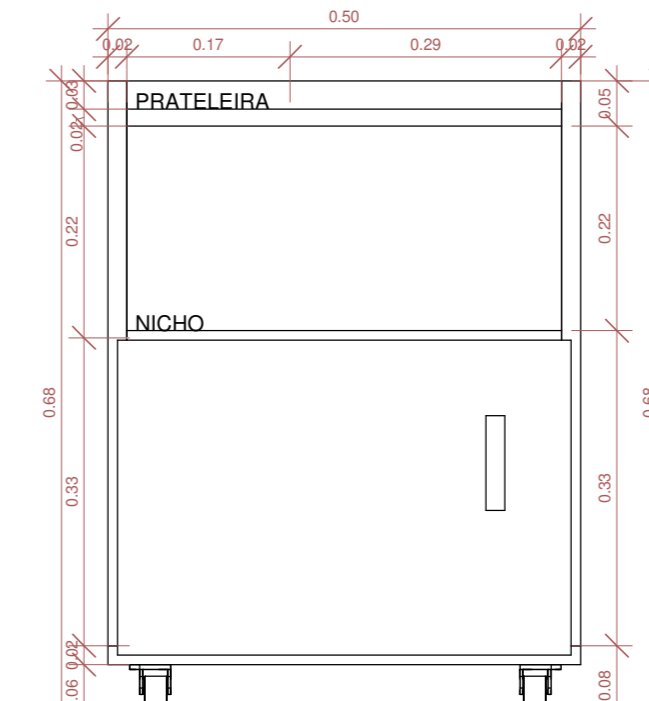

13 VISTA - CAFETEIRA PRESIDENCIAL
1 : 8