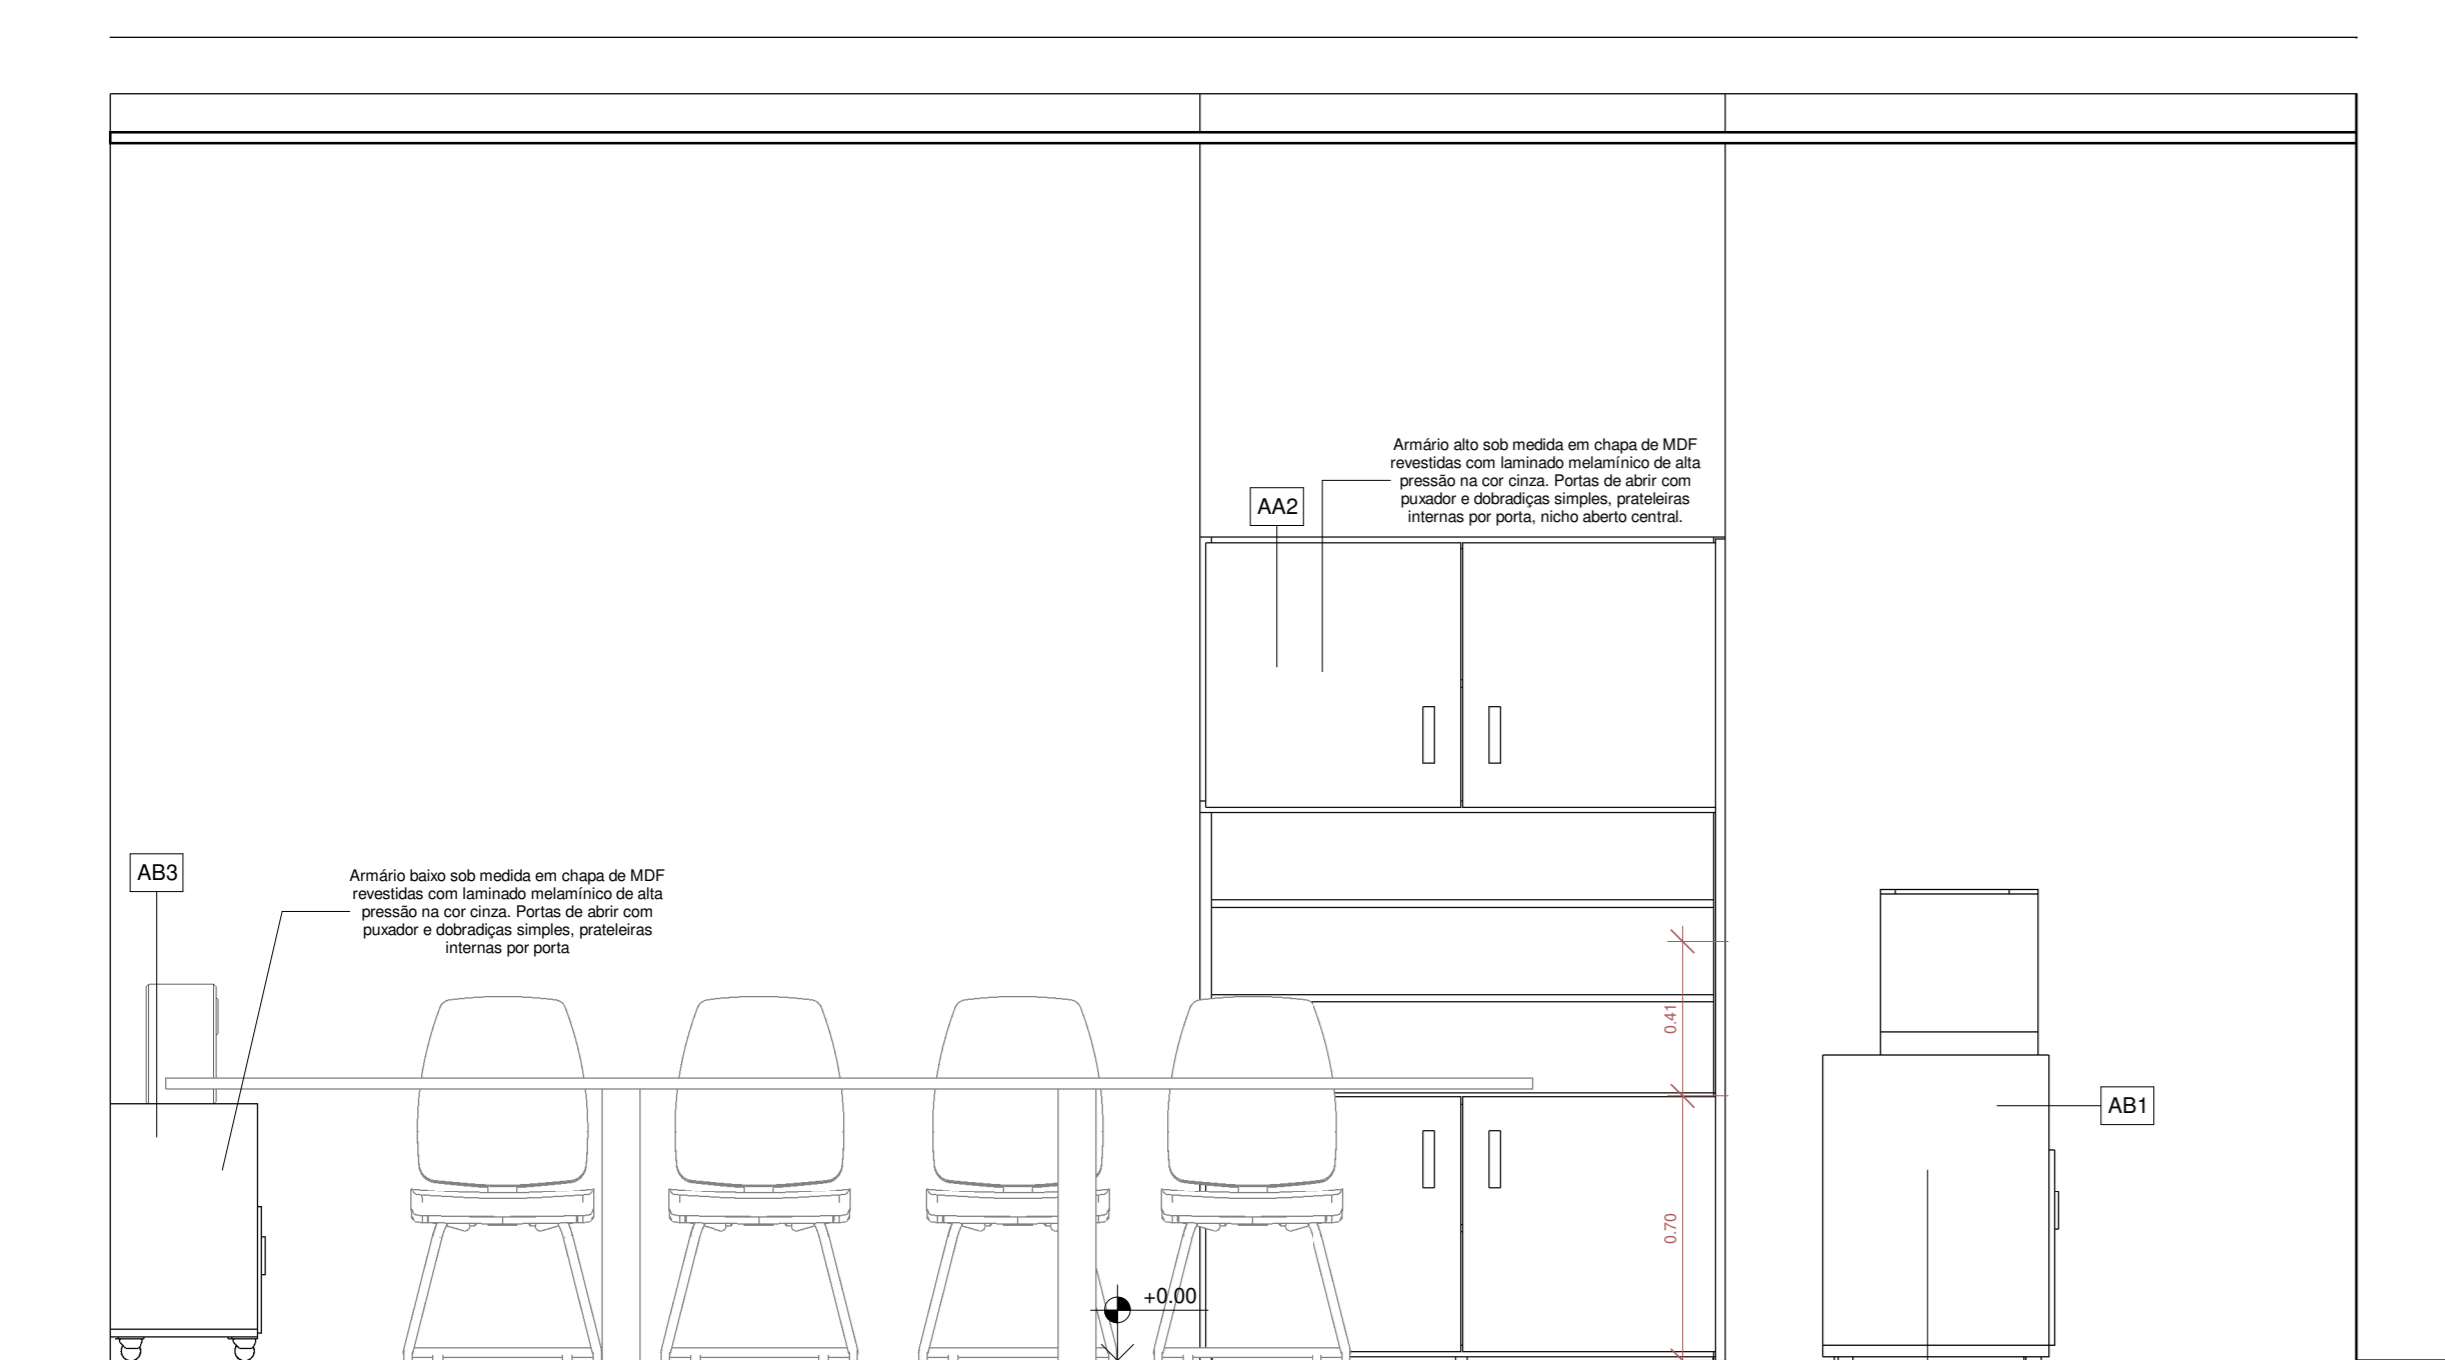

2 DET. PRESIDÊNCIA A/A
1 : 20