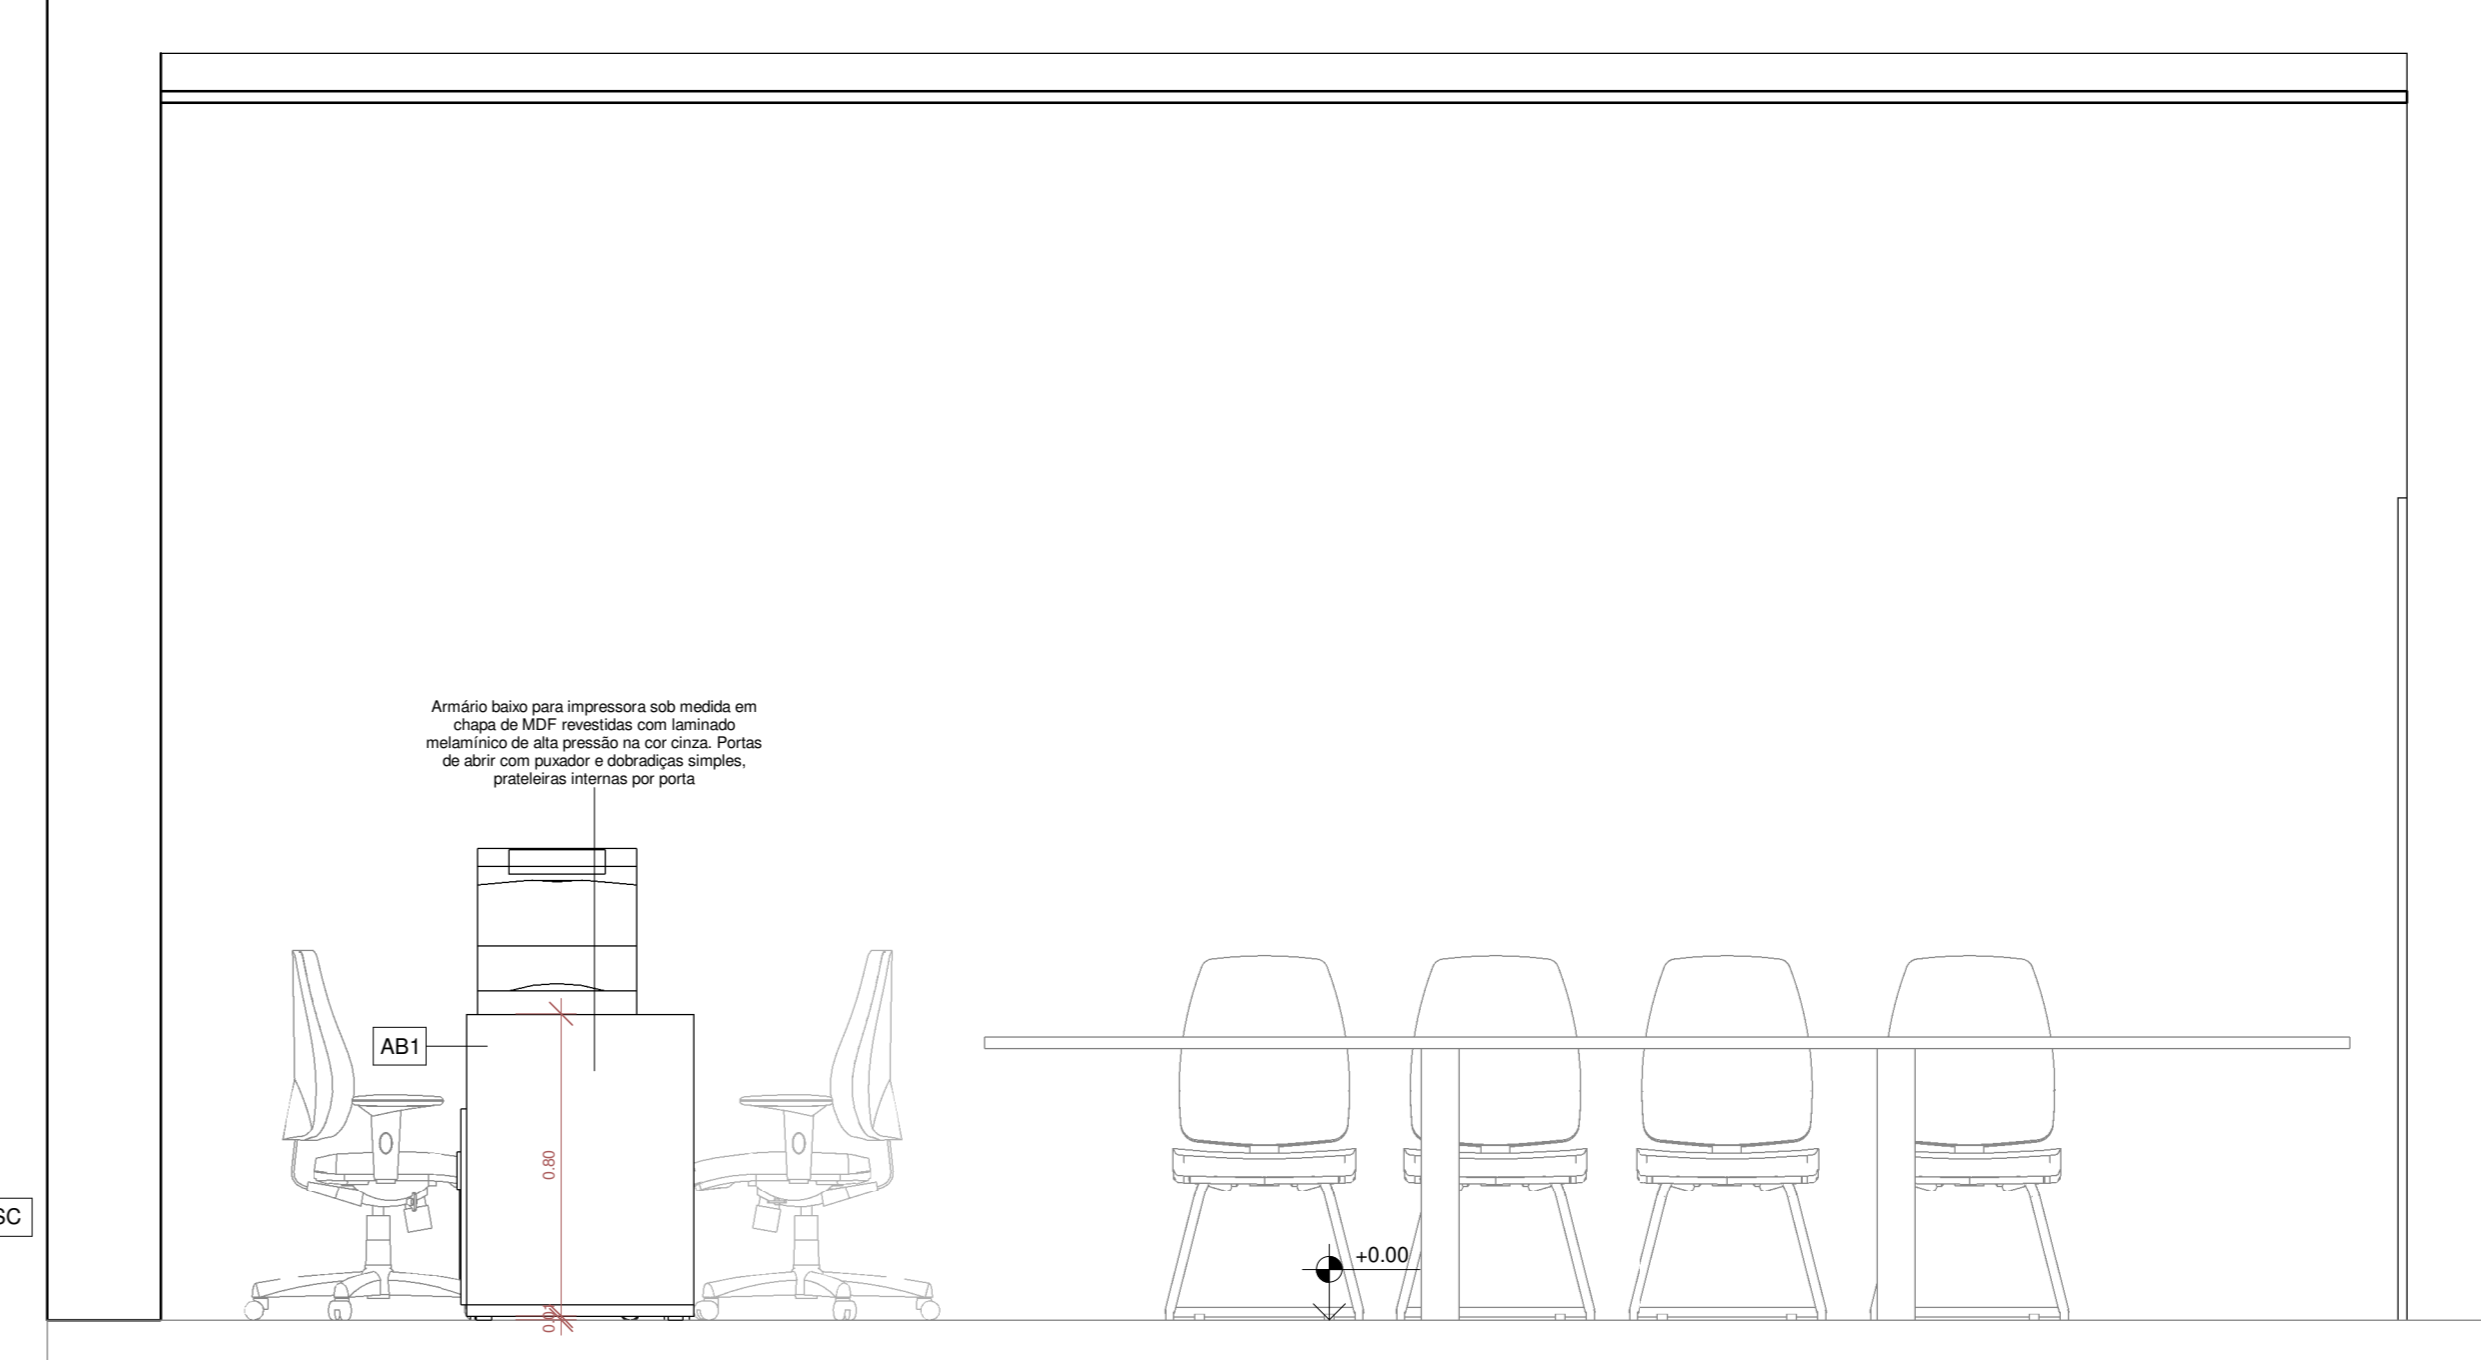

4 DET. PRESIDÊNCIA C/C
1 : 20

REVISÕES

1: TODAS AS MEDIDAS E DIMENSÕES ESTÃO EM METRO, EXCETO ONDE INDICADO.

DE ACORDO: ... / ... / ...

ASS: RESP. TÉCNICO: IOLANDA MOTTINHO SILVA COSTA
PROPRIETÁRIO: MUNICÍPIO DE ANTÔNIO CARLOS
CNPJ: 35.192.219/0001-42 (ANTÔNIO CARLOS) - TEL: (71) 3652-1085

CONTRATANTE: **RECÔNCAVO ENGENHARIA E ARQUITETURA**
Rua ... nº ... - Antônia, Antônia - BA - CEP: 45.000-000

CONTRATADA: **RECÔNCAVO ENGENHARIA E ARQUITETURA**
Rua ... nº ... - Antônia, Antônia - BA - CEP: 45.000-000

UNIDADE: Câmara Municipal Antônio Carlos

FRANQUIA: Antônio Carlos - SC, 88180-000

PROJETO MOBILIÁRIO: AR12

PROJETO MOBILIÁRIO: DET. PRESIDÊNCIA

AUTOR DO PROJETO: IOLANDA MOTTINHO
CALCULISTA: A159142-8
DESENHADOR: LEONARDO NELLO
DATA: 02/2022