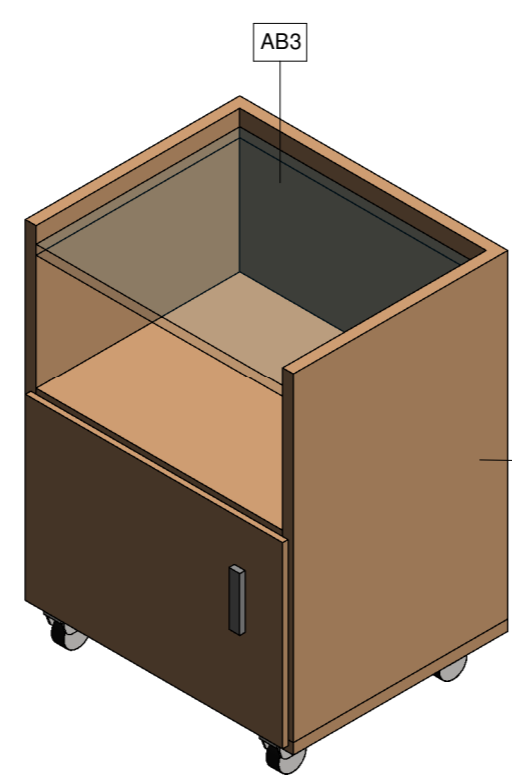

10 3D - CAFETERIA PRESIDENCIAL