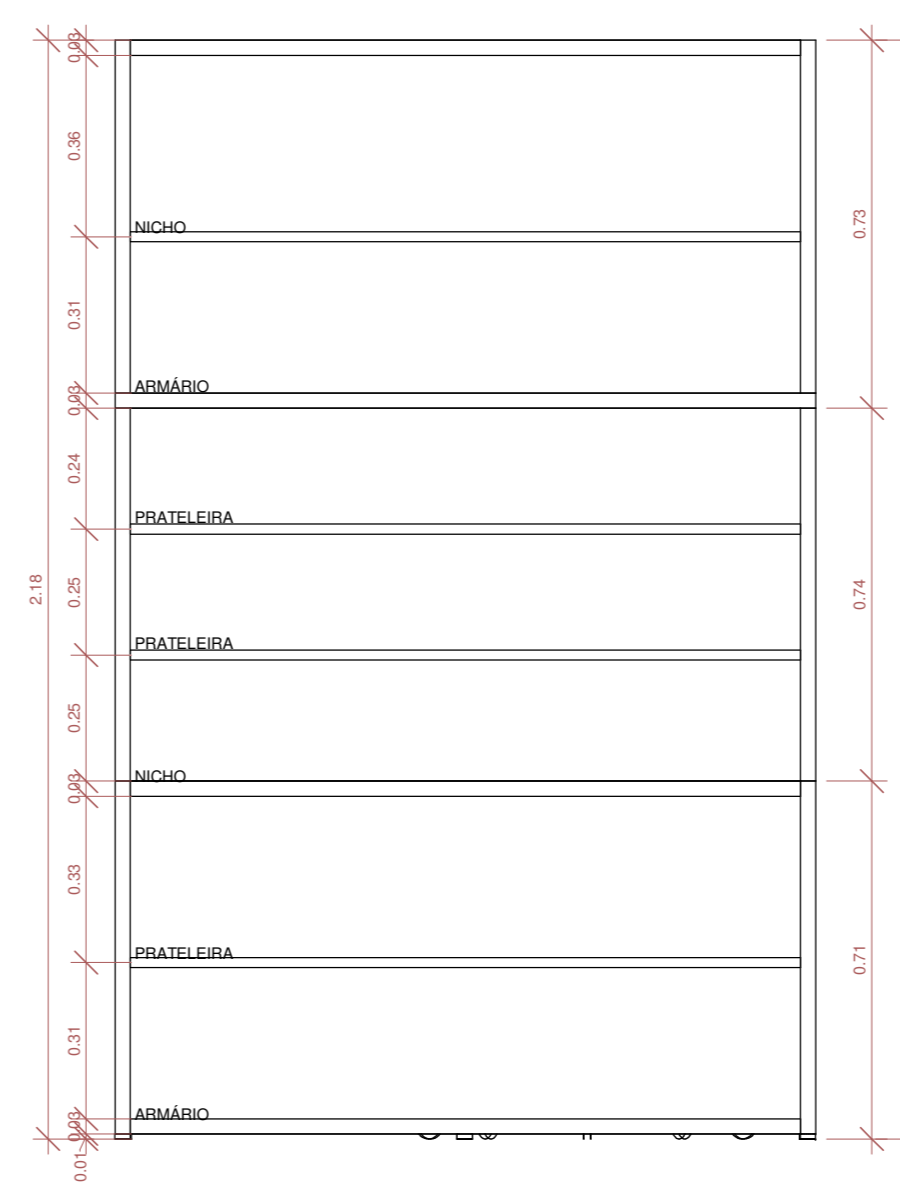

8 CORTE - ARMÁRIO ALTO PRESIDENCIAL
1 : 15