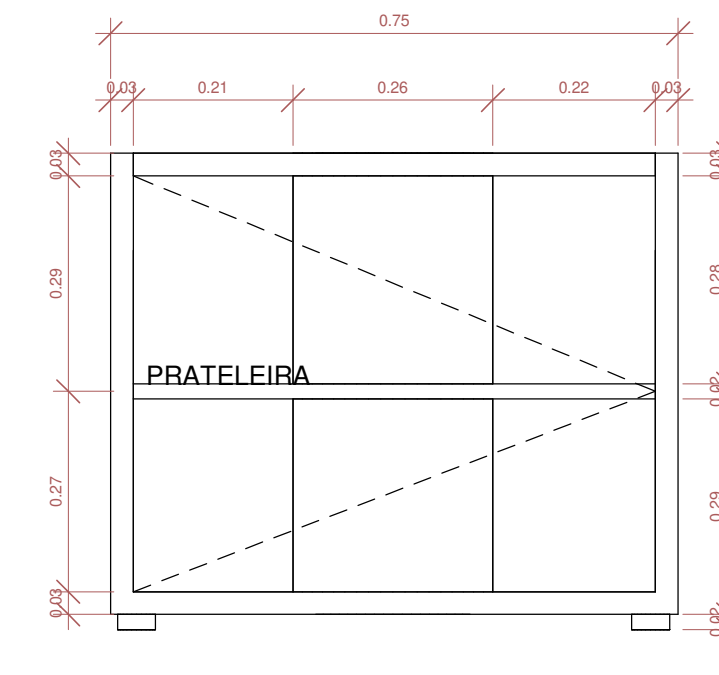

8 VISTA - ARMÁRIO DE BANHEIRO 03
1:10