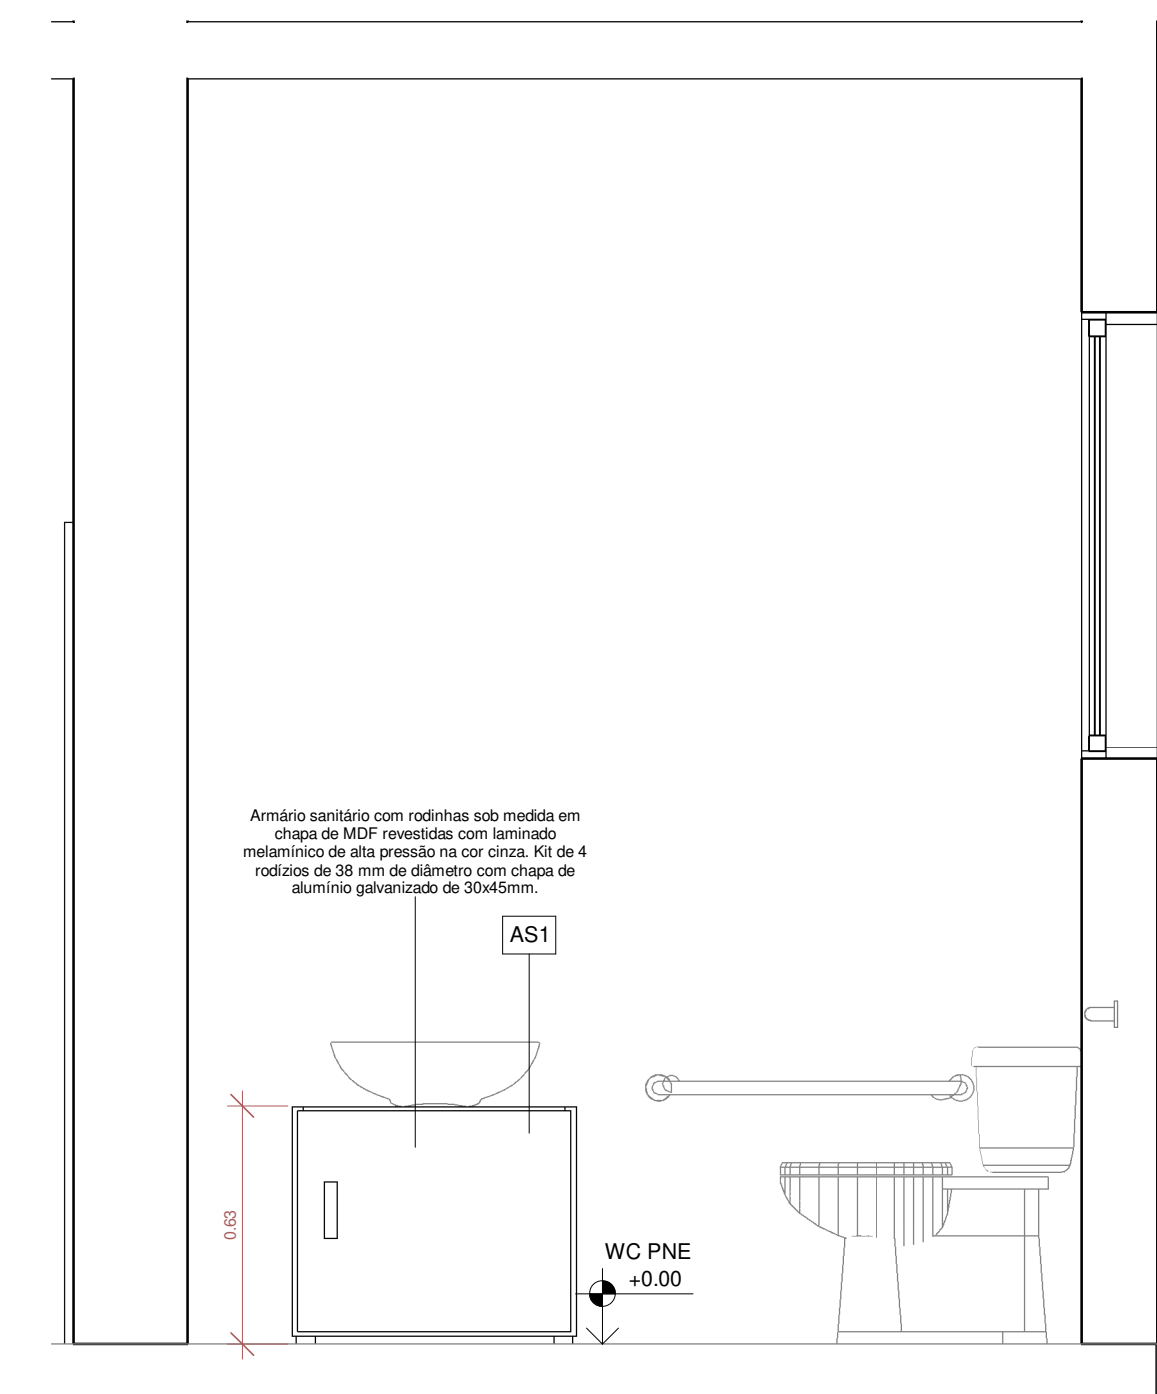

5 DET. WC PNE D/D
1:20

TABELA DE MOBILIÁRIO

REVISÕES

CARIMBO APROVAÇÃO

1- TODAS AS MEDIDAS E DIMENSÕES ESTÃO EM METRO, EXCETO ONDE INDICADO.

ASS:	DE ACORDO: / /
RESP. TÉCNICO: IOLANDA MOITINHO SILVA COSTA CNPJ: 35.102.218/0001-42 | SALVADOR/BA - TEL. (71) 99259-0265	ASS: _____ PROPRIETÁRIO MUNICÍPIO DE ANTÔNICO CARLOS CNPJ: 82.882.290/0001-90

RECÔNCAVO ENGENHARIA E ARQUITETURA
@reconcavo.ea / contato@reconcavo.ea.br
SALVADOR/BA - (71) 99259-0265

CONTRATANTE: **MUNICÍPIO DE ANTÔNIO CARLOS**

UNIDADE: **Câmara Municipal Antônio Carlos** **AR10**

ENDEREÇO: **Antônio Carlos - SC, 88180-000** VERSÃO: **01**

PRANCHA: **DET. WC PNE**

AUTOR DO PROJETO: **IOLANDA MOITINHO** CALIBRE: **A159142-8** DATA: **02/2022** PROJETO MOBILIÁRIO: **Indicada**