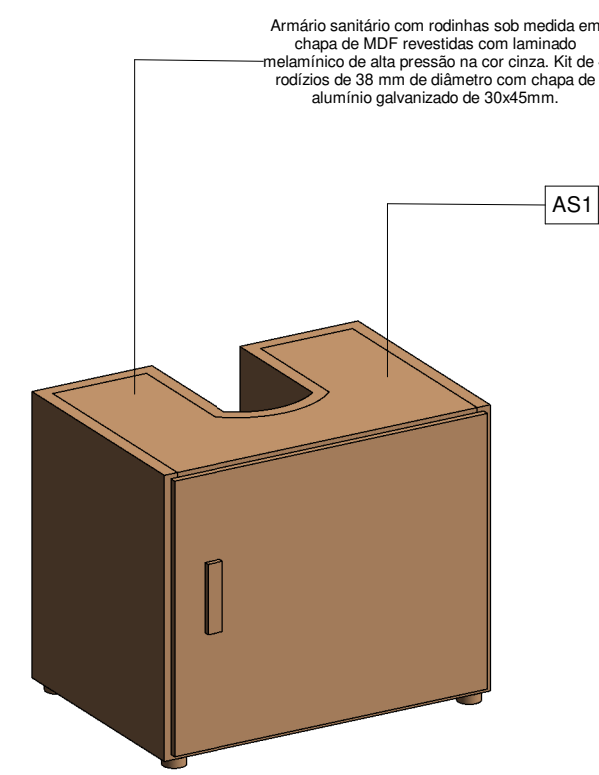

6 3D - ARMÁRIO DE BANHEIRO 03