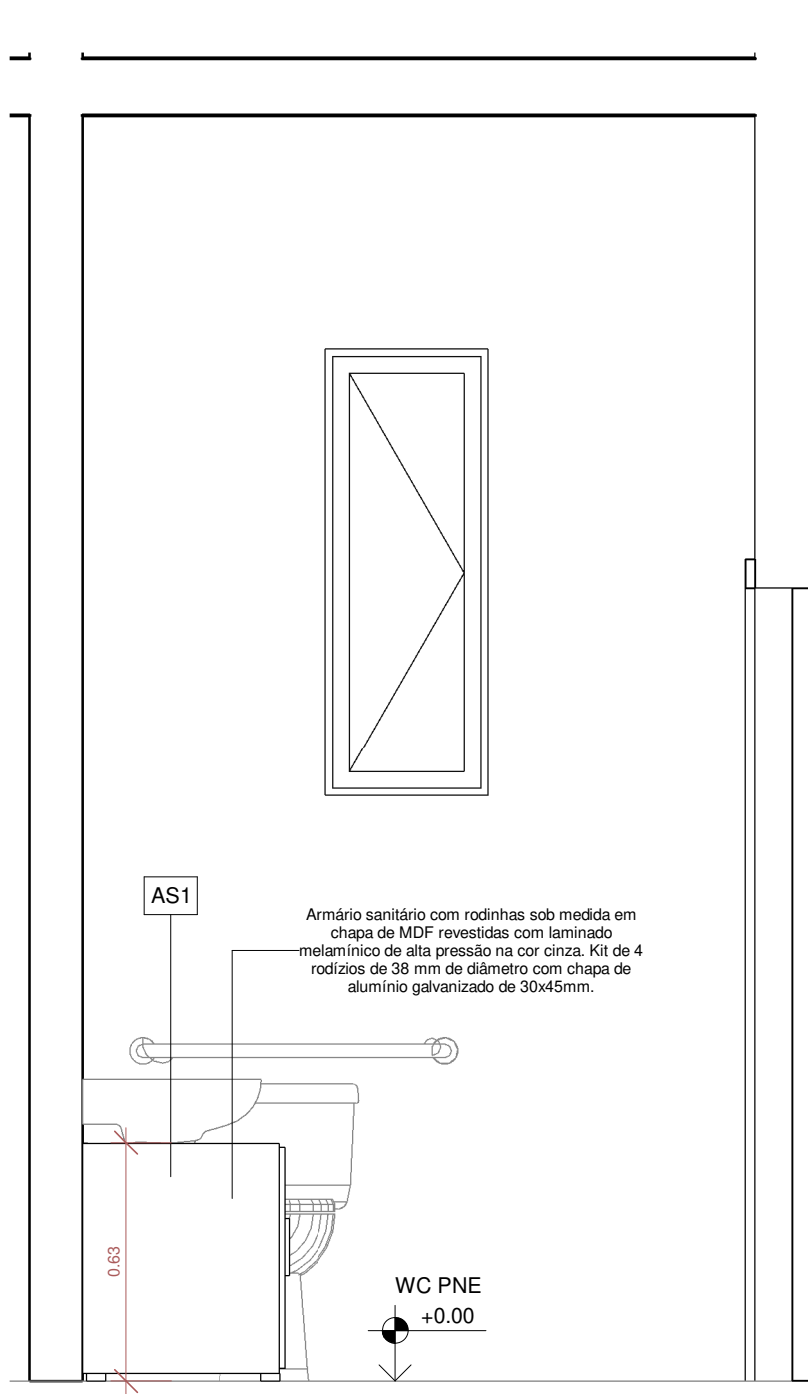

2 DET. WC PNE A/A
1:20