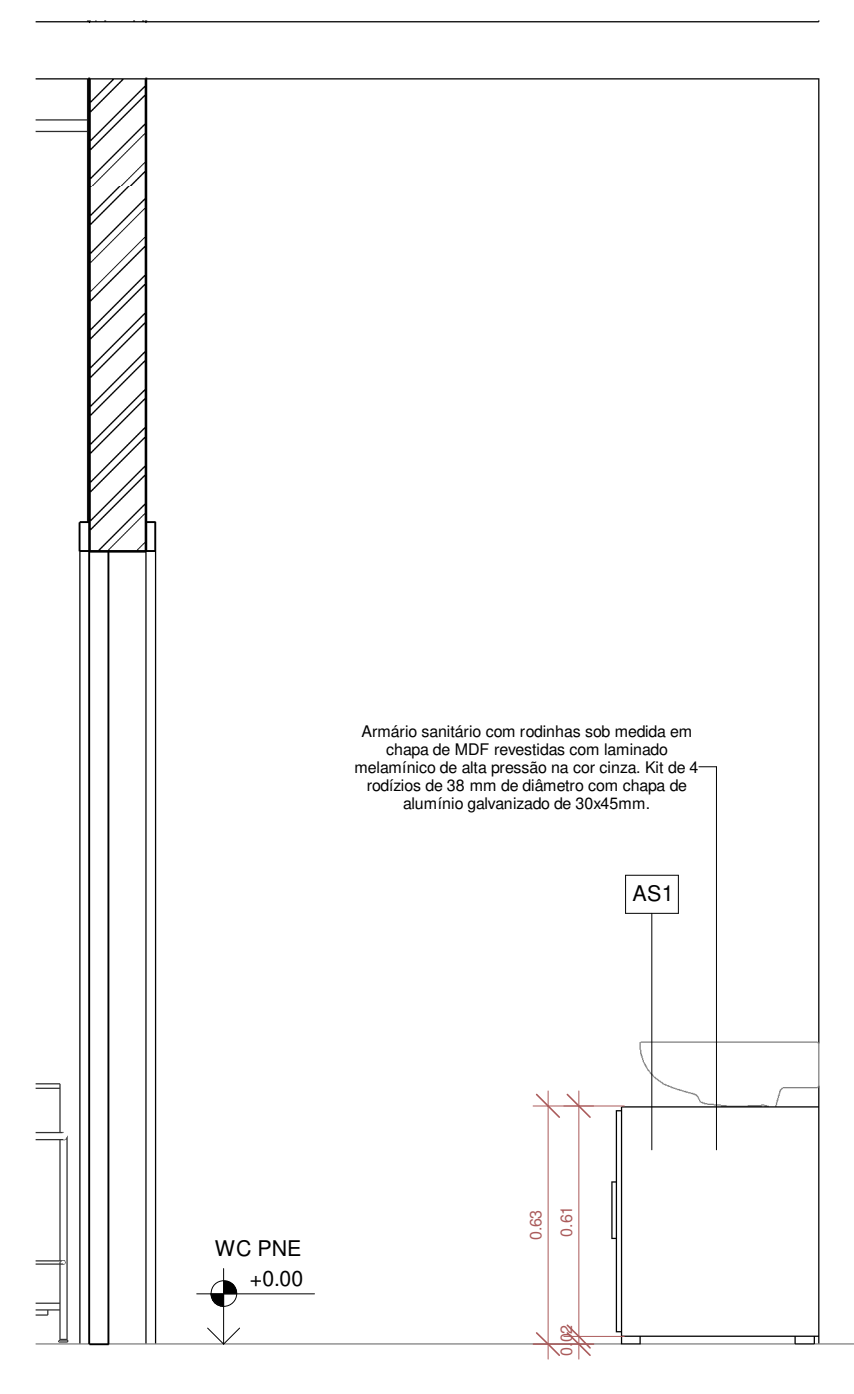

4 DET. WC PNE C/C
1:20