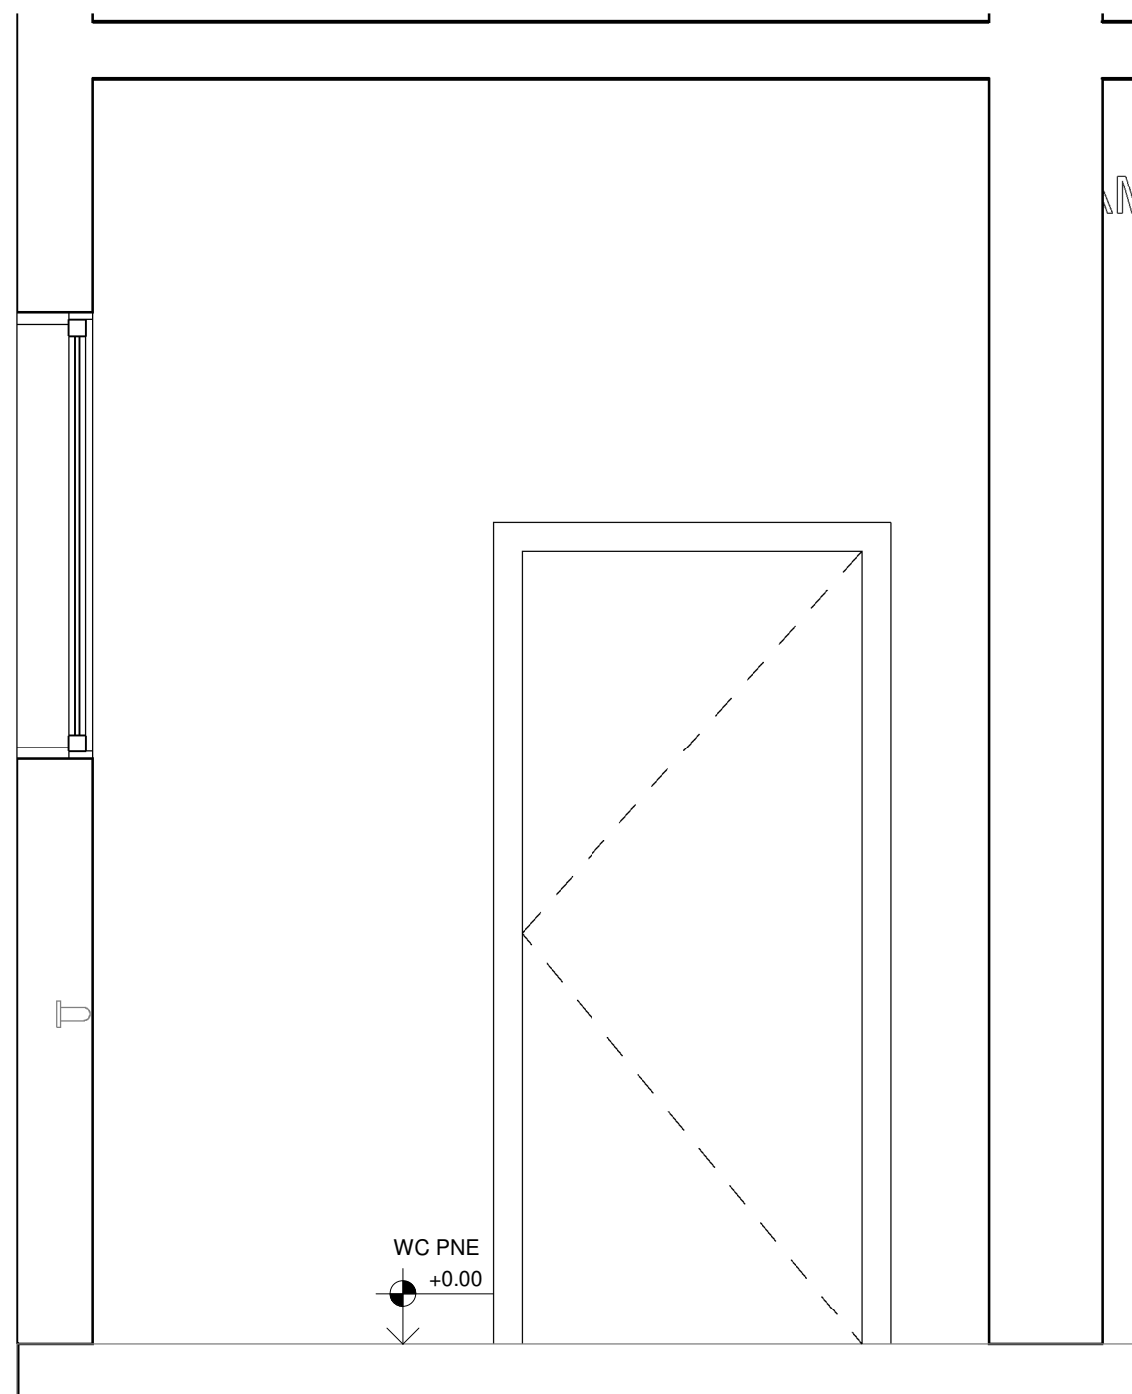

3 DET. WC PNE B/B
1:20