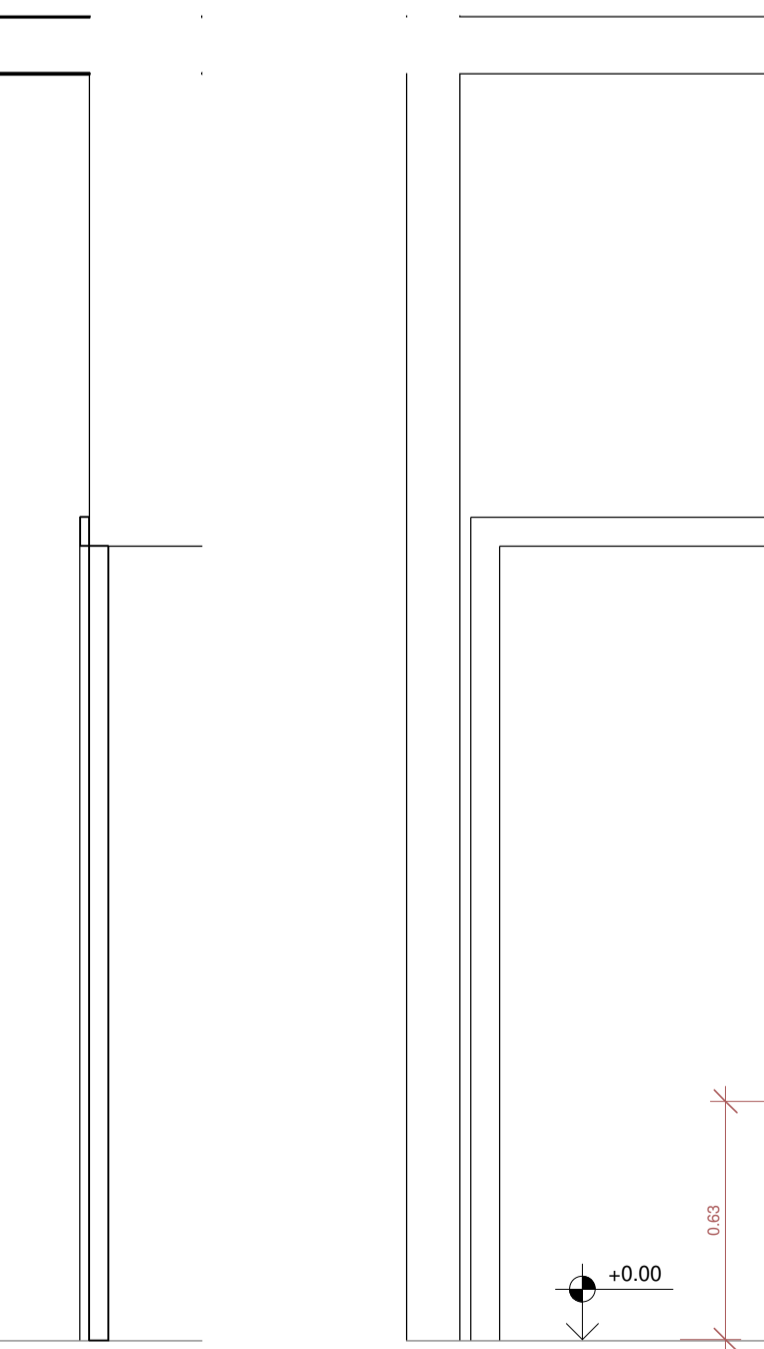

4 DET. WC MASC 01 C/C
1 : 20