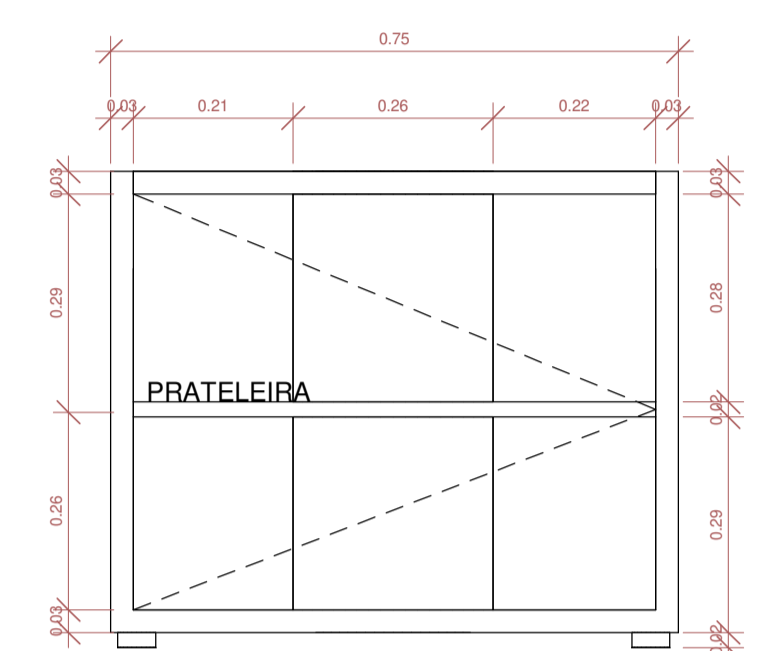

8 VISTA - ARMÁRIO DE BANHEIRO 02
1 : 10