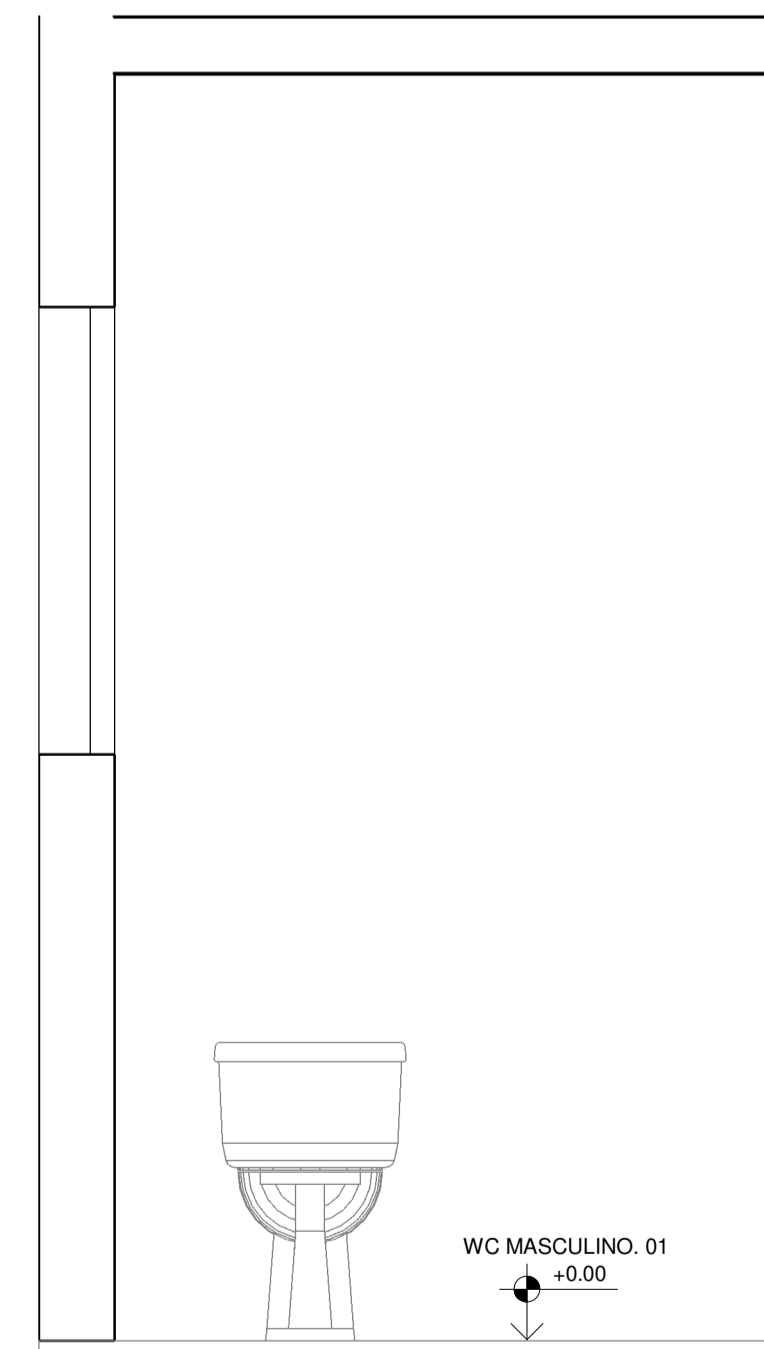

3 DET. WC MASCULINO 01 B/B
1 : 20