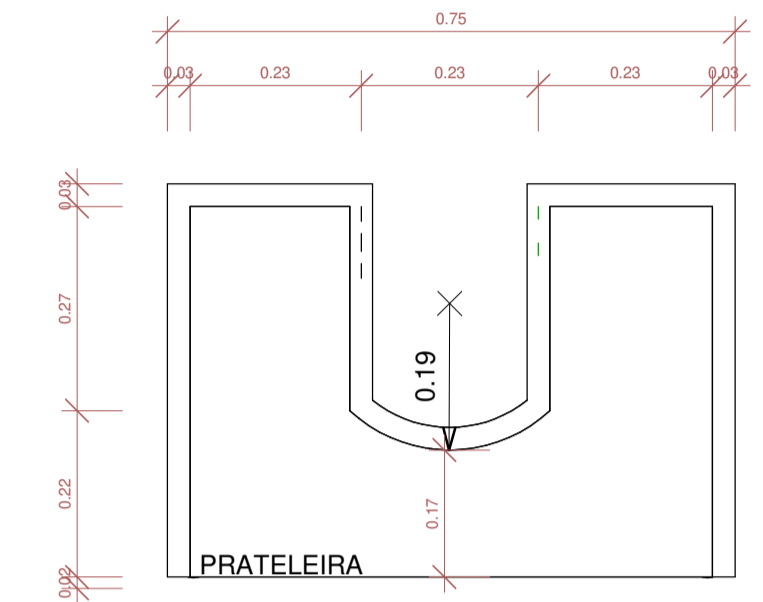

7 PLANTA BAIXA - ARMÁRIO DE BANHEIRO 02
1 : 10