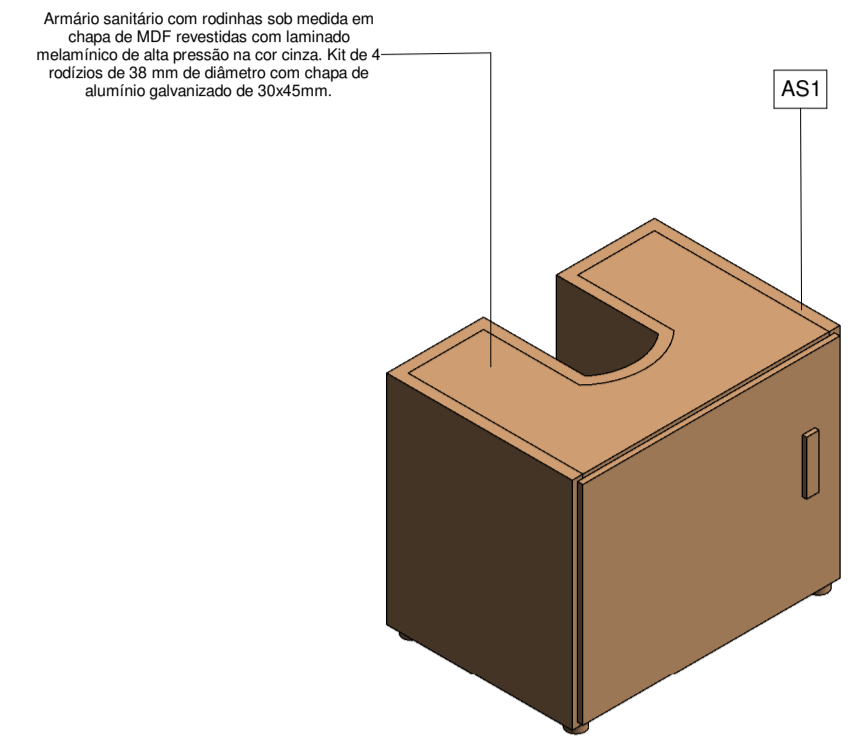

6 3D - ARMÁRIO DE BANHEIRO 02