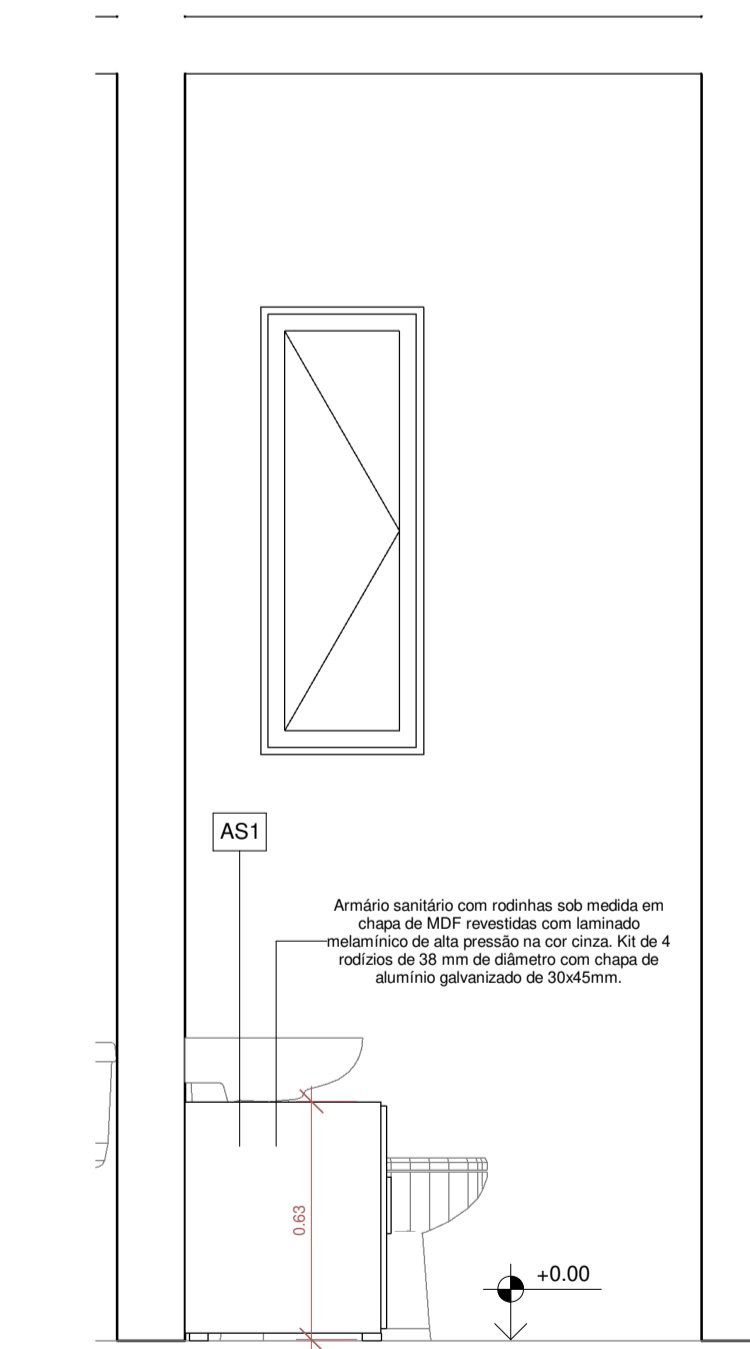

2 DET. WC MASCULINO 01 A/A
1 : 20