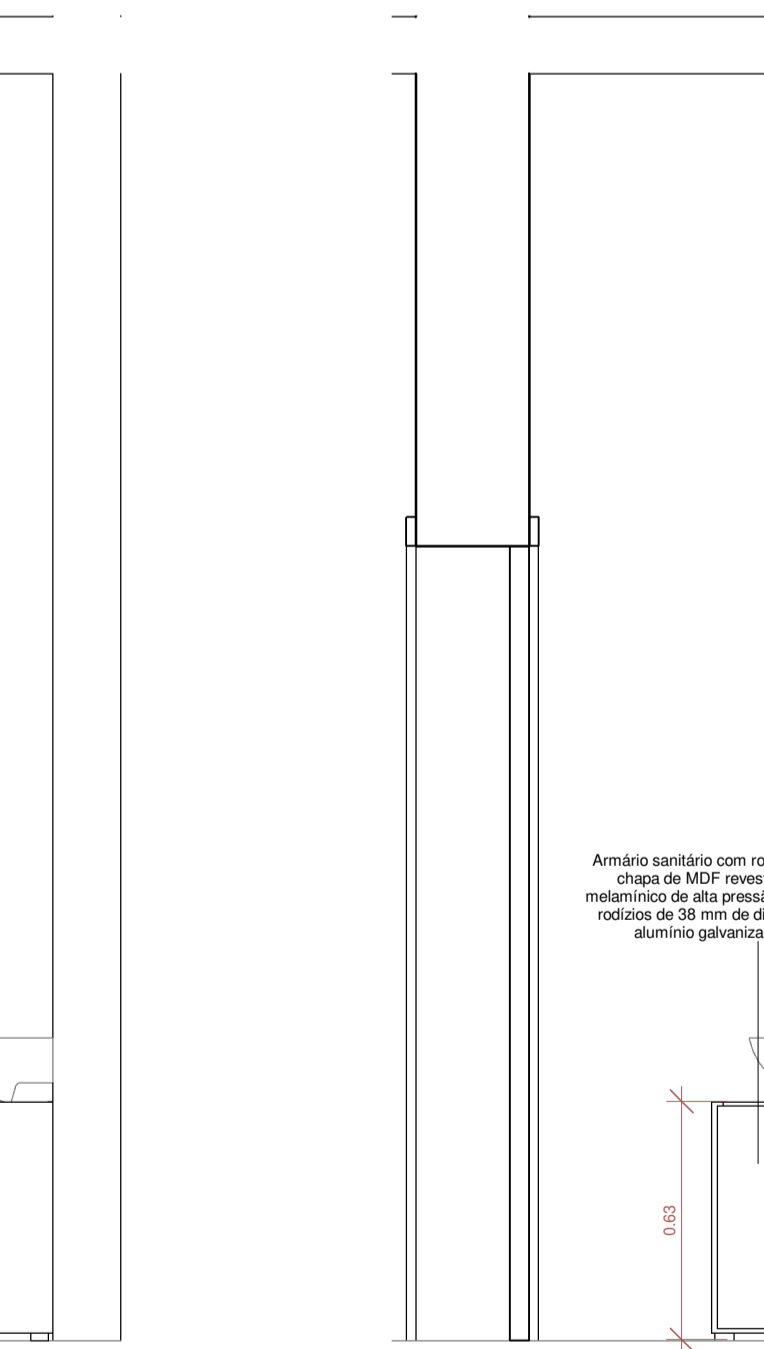

5 DET. WC MASC 01 D/D
1 : 20

REVISÕES	

CARIMBO APROVAÇÃO

1- TODAS AS MEDIDAS E DIMENSÕES ESTÃO EM METRO, EXCETO ONDE INDICADO.

DE ACORDO: _____
ASS: _____
RESP. TÉCNICO: IOLANDA MOITINHO SILVA COSTA
CNPJ: 35.102.218/0001-42 | SALVADOR/BA - TEL. (71) 99259-0265
PROPRIETÁRIO: MUNICÍPIO DE ANTÔNIO CARLOS
CNPJ: 82.882.290/0001-90

RECÔNCAVO ENGENHARIA E ARQUITETURA
@reconcavo.ea / contato@reconcavo.ea.com.br
SALVADOR/BA - (71) 99259-0265

CONTRATANTE: **MUNICÍPIO DE ANTÔNIO CARLOS**

PR. Nº: **AR09**

UNIDADE: Câmara Municipal Antônio Carlos

ENDEREÇO: Antônio Carlos - SC, 88180-000

VERSÃO: 01

PRANCHA: DET. WC MASCULINO 01

AUTOR DO PROJETO: IOLANDA MOITINHO | CALÍGRAFIA: A159142-8 | DESENHO: LEONARDO MELLO | DATA: 02/2022 | ESCALA: Conforme indicado