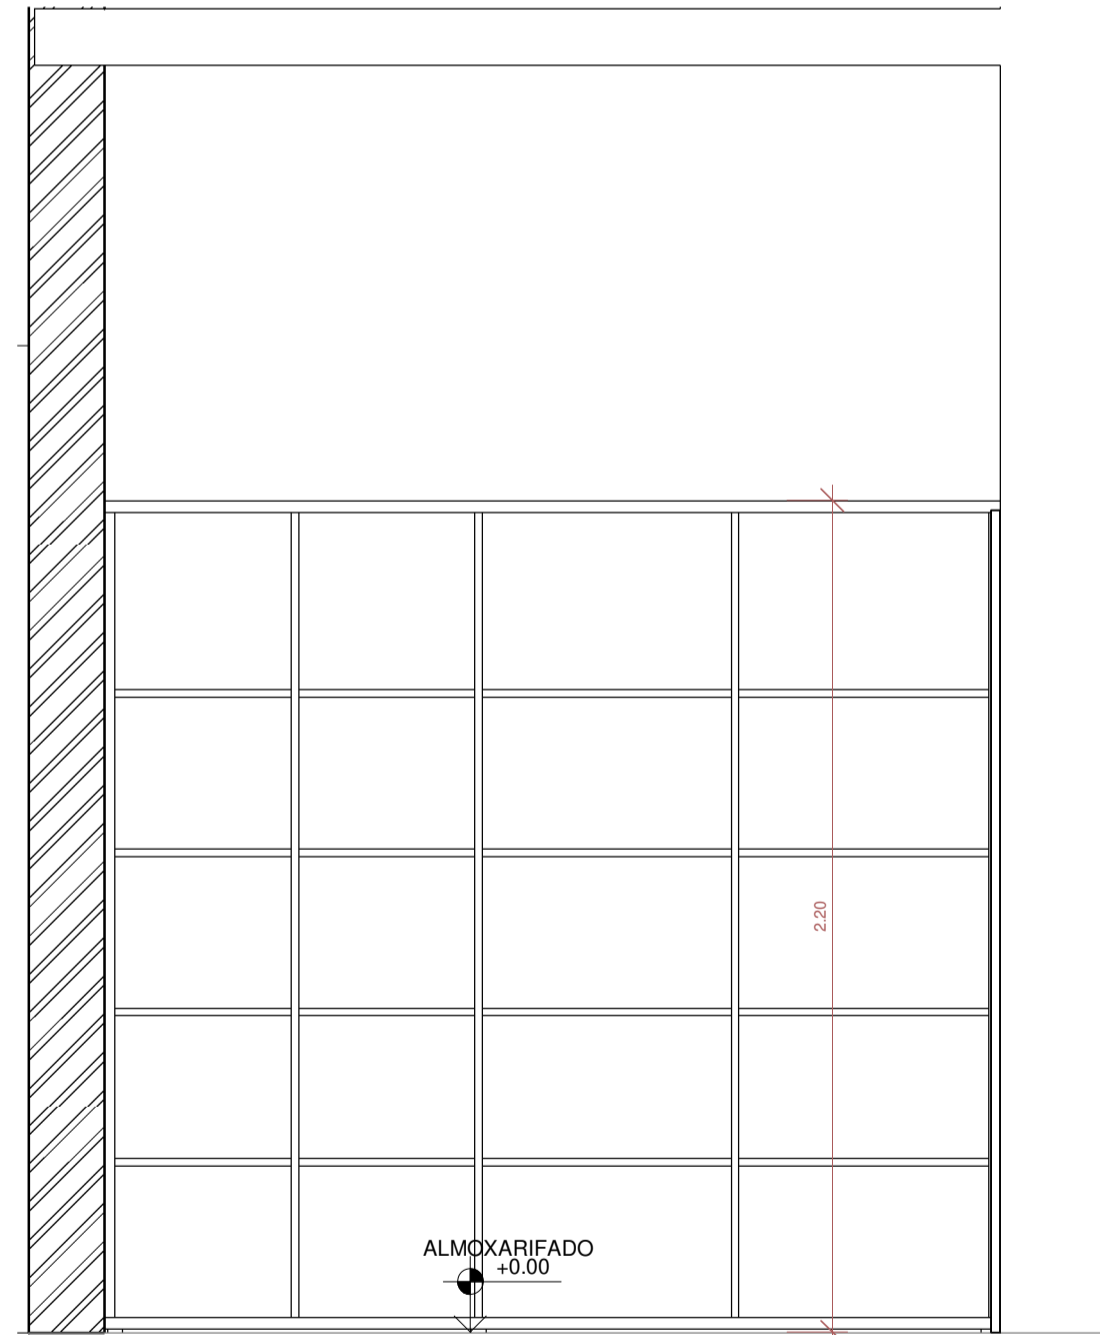

3 DET. ALMOXARIFADO B/B
1 : 20