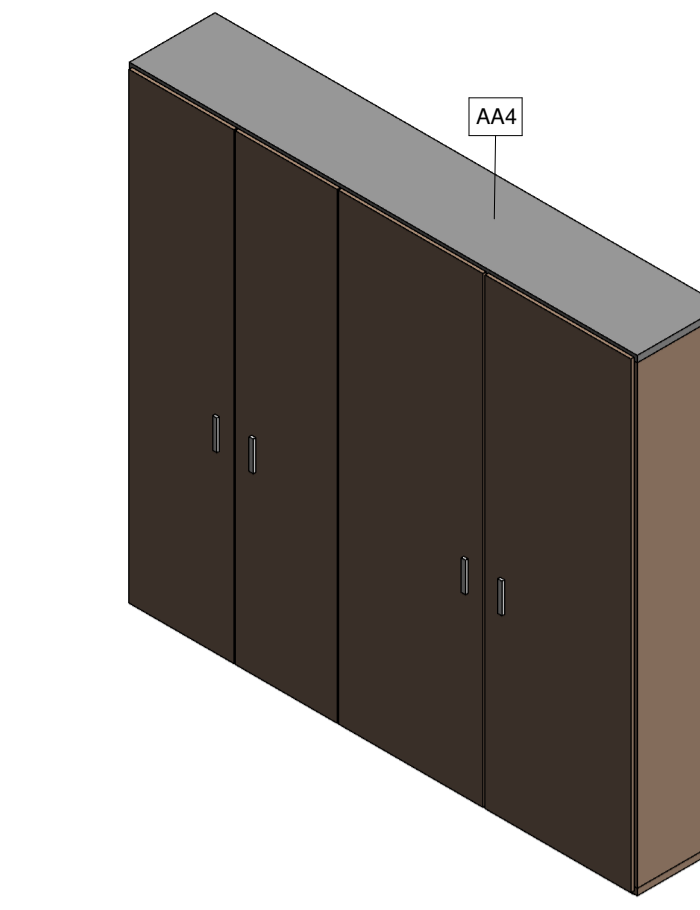

6 3D - ARMÁRIO ALMOXARIFADO