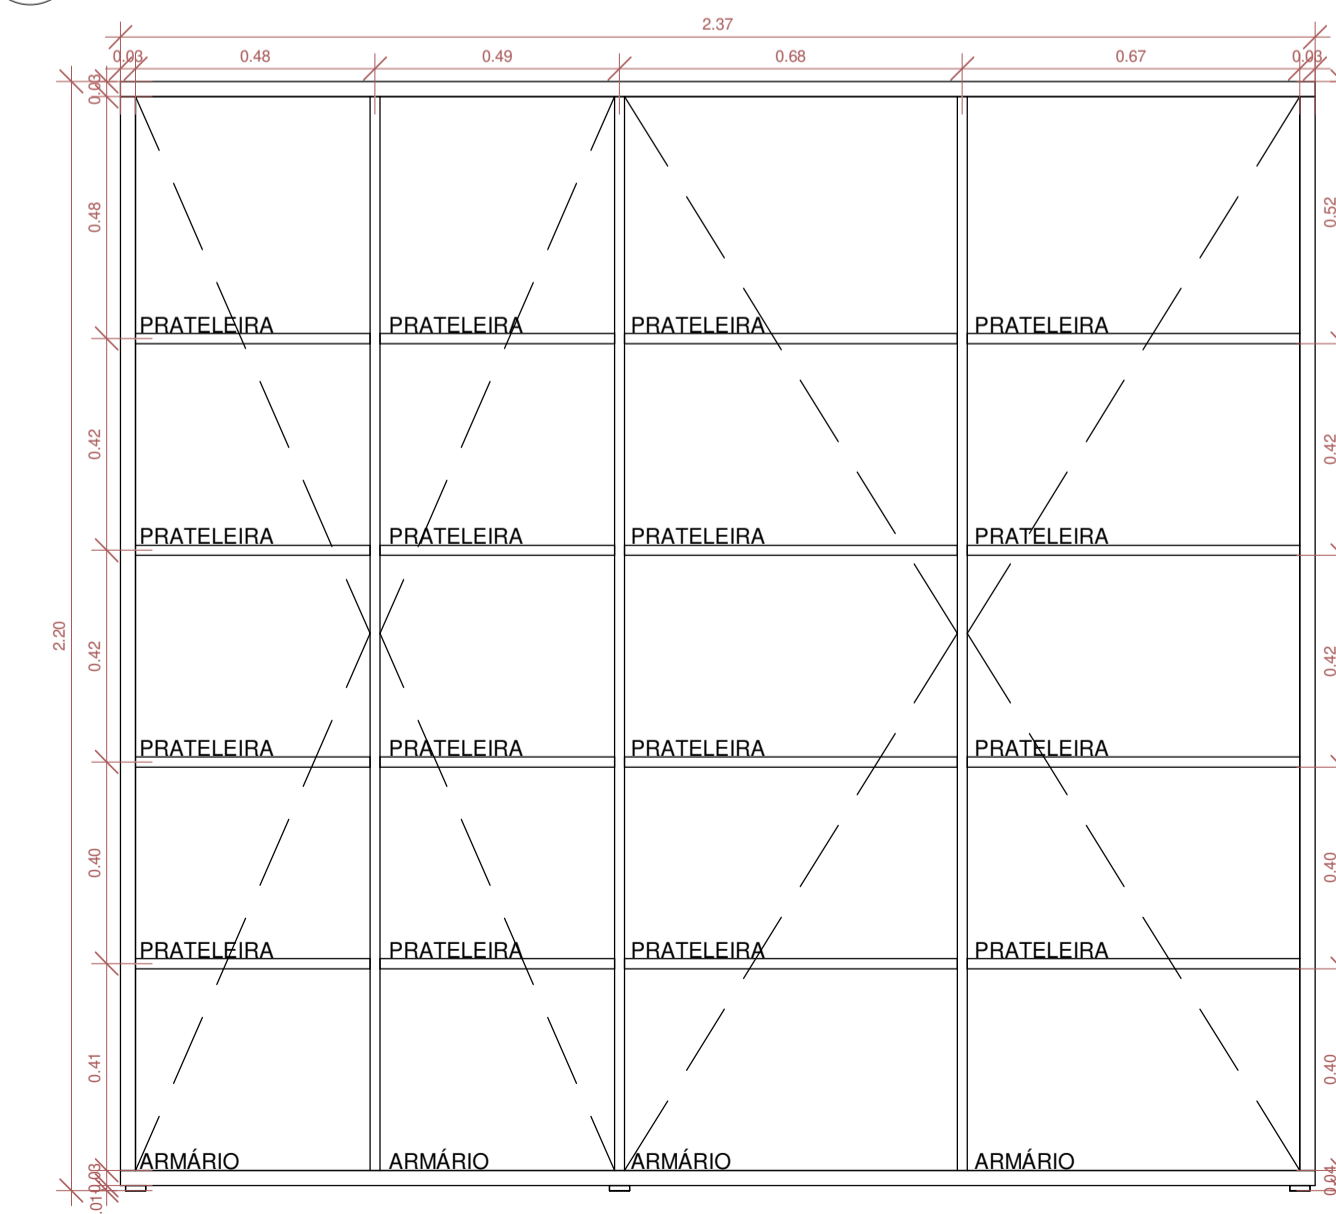

8 CORTE - ARMÁRIO ALMOXARIFADO
1 : 15

9 VISTA - ARMÁRIO ALMOXARIFADO
1 : 15