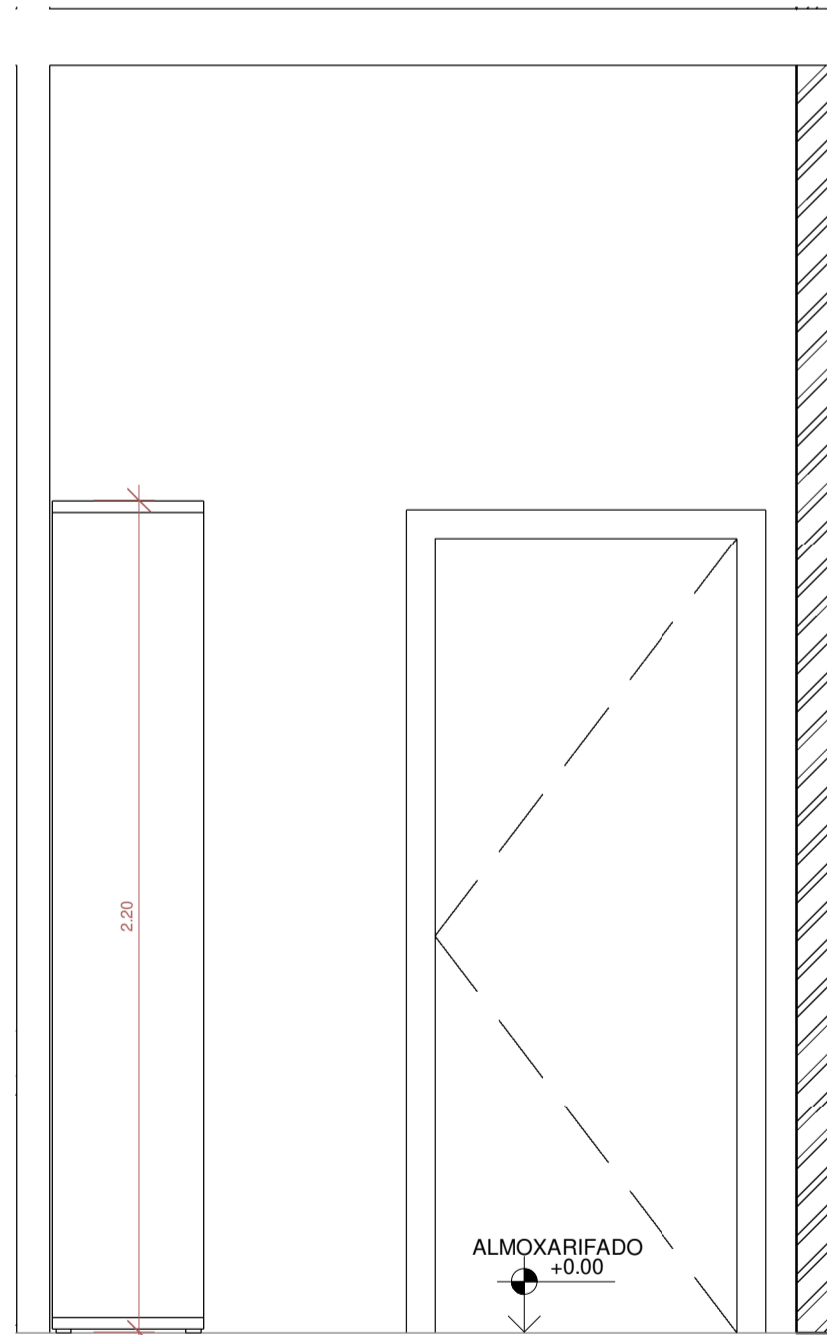

4 DET. ALMOXARIFADO C/C
1 : 20