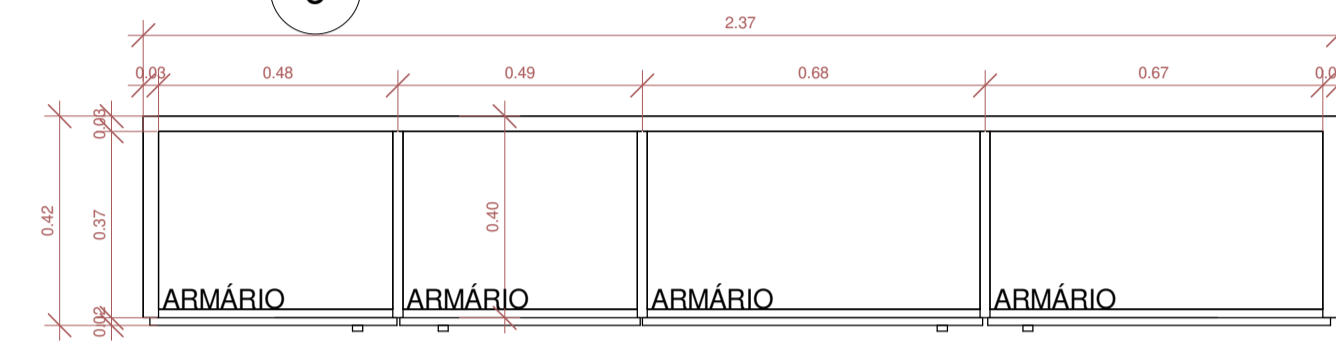

6 3D - ARMÁRIO ALMOXARIFADO

7 PLANTA BAIXA - ARMÁRIO ALMOXARIFADO
1 : 15