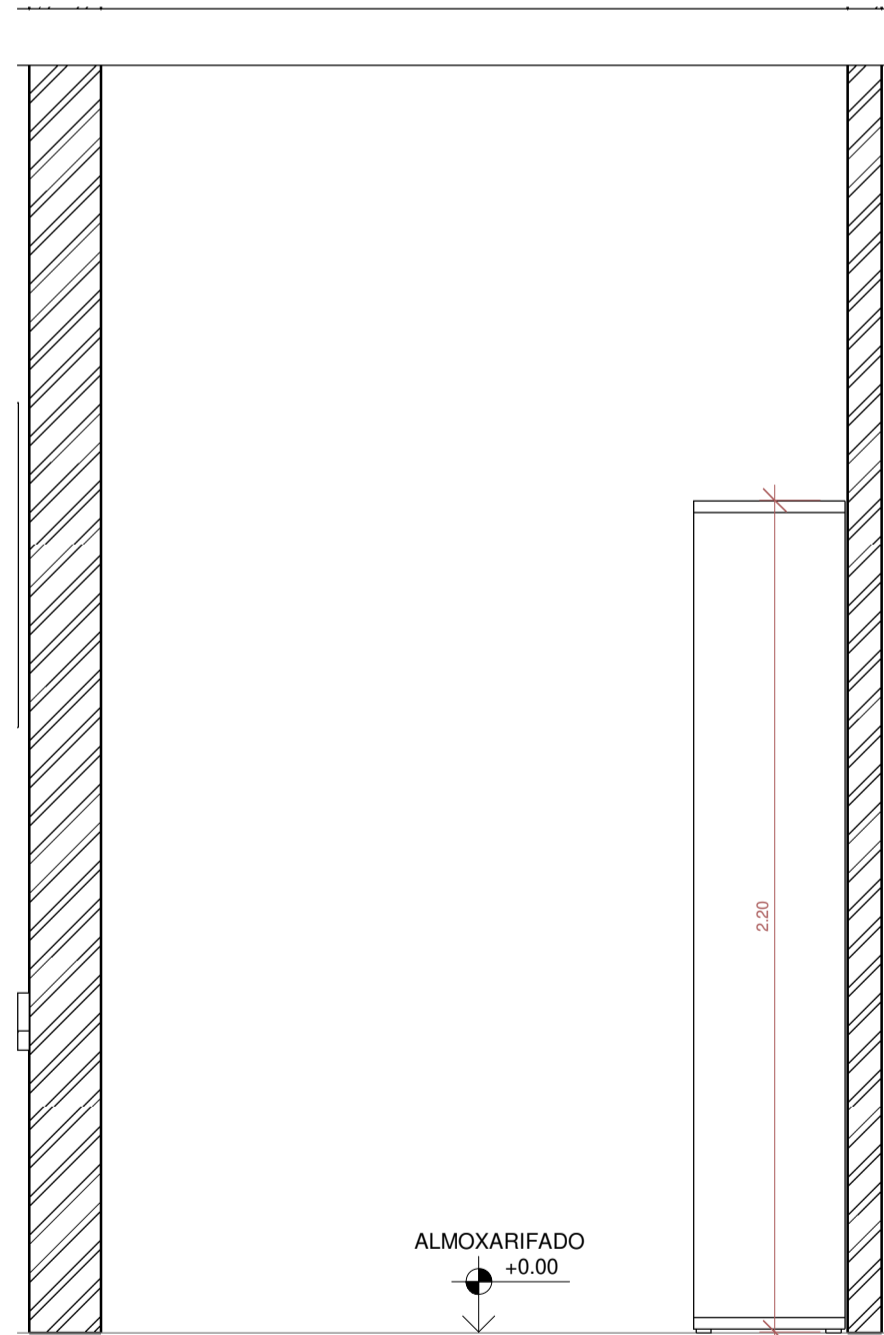

2 DET. ALMOXARIFADO A/A
1 : 20