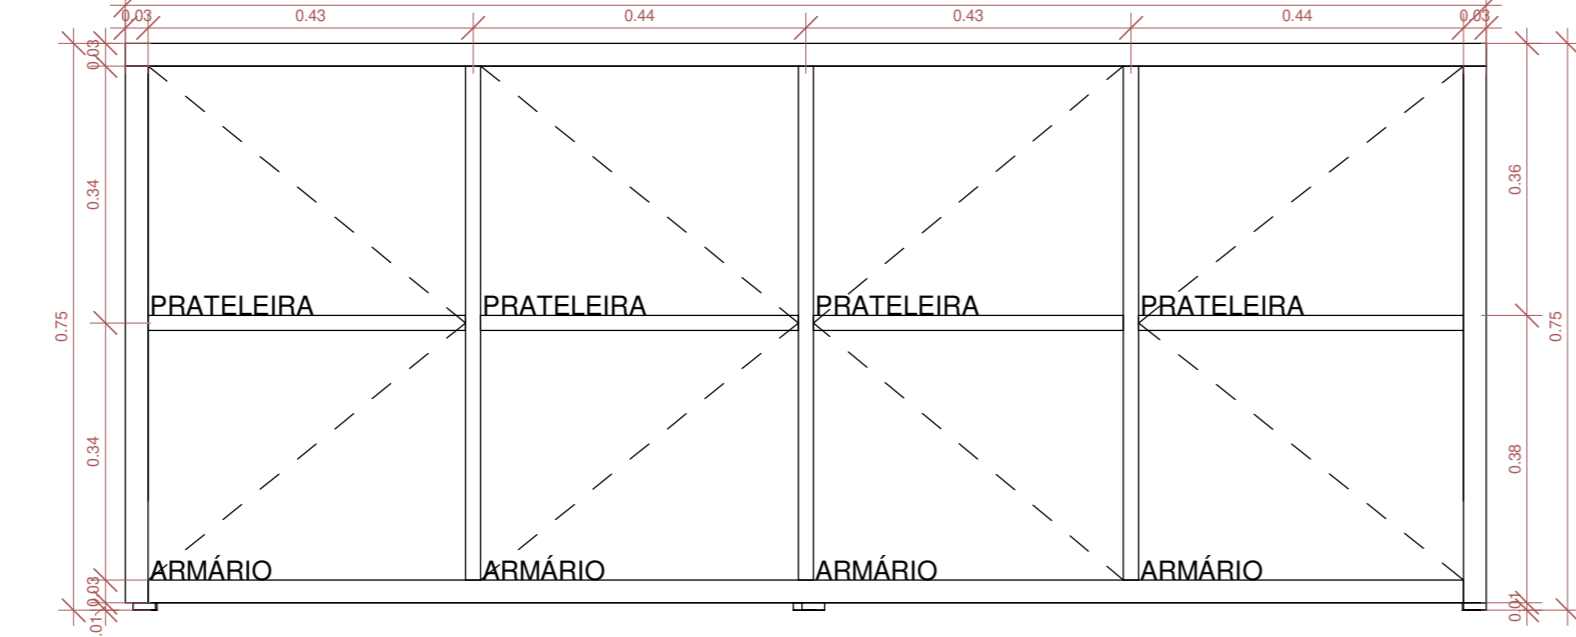

15 VISTA - ARMÁRIO BAIXO BANCADA PP/PSDB
1:10