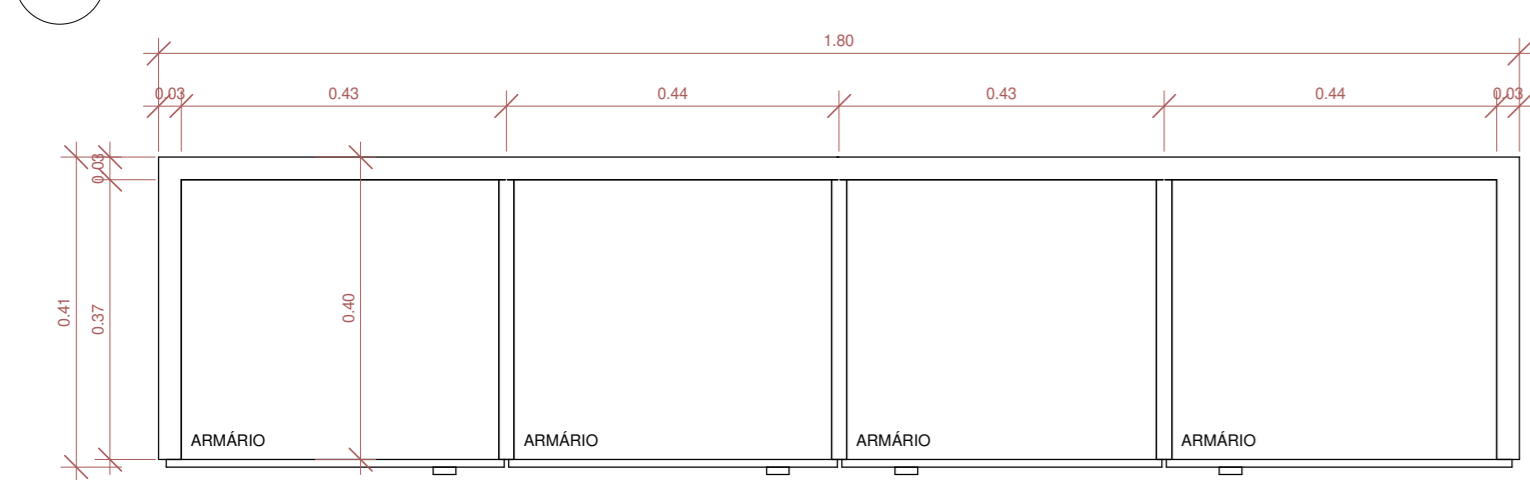

13 PLANTA BAIXA - ARMÁRIO BAIXO BANCADA PP/PSDB
1:10