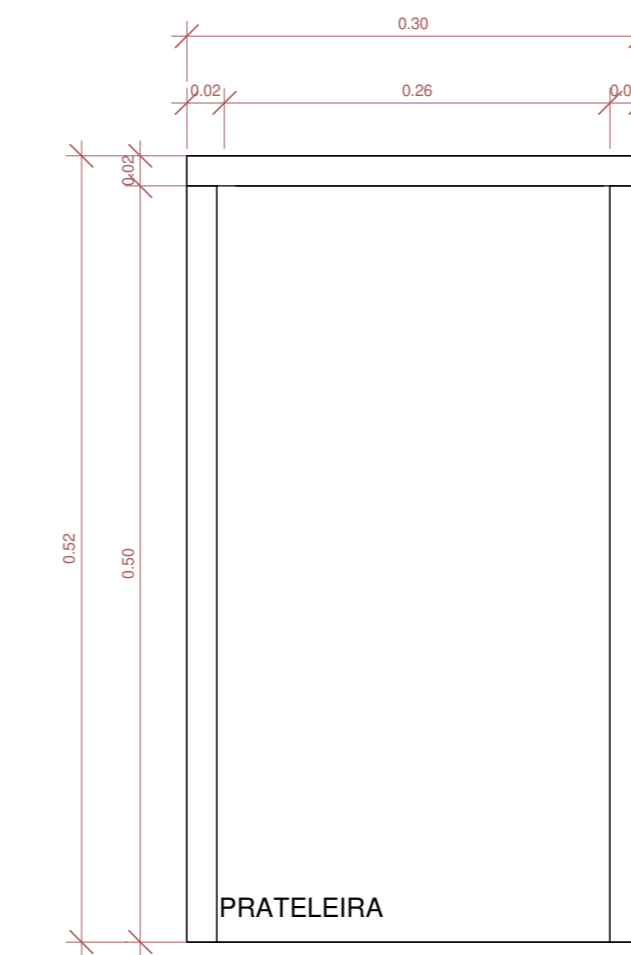

17 PLANTA BAIXA - CPU 03
1:5