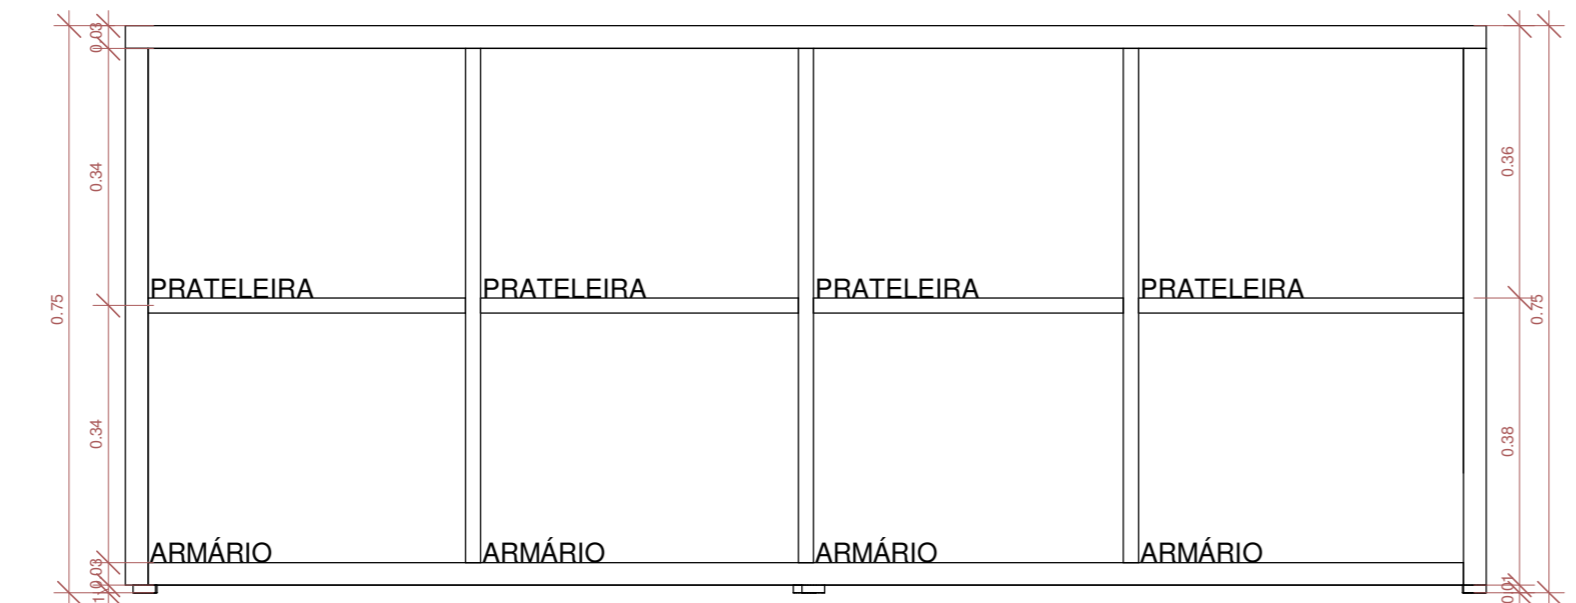

14 CORTE - ARMÁRIO BAIXO BANCADA PP/PSDB
1:10