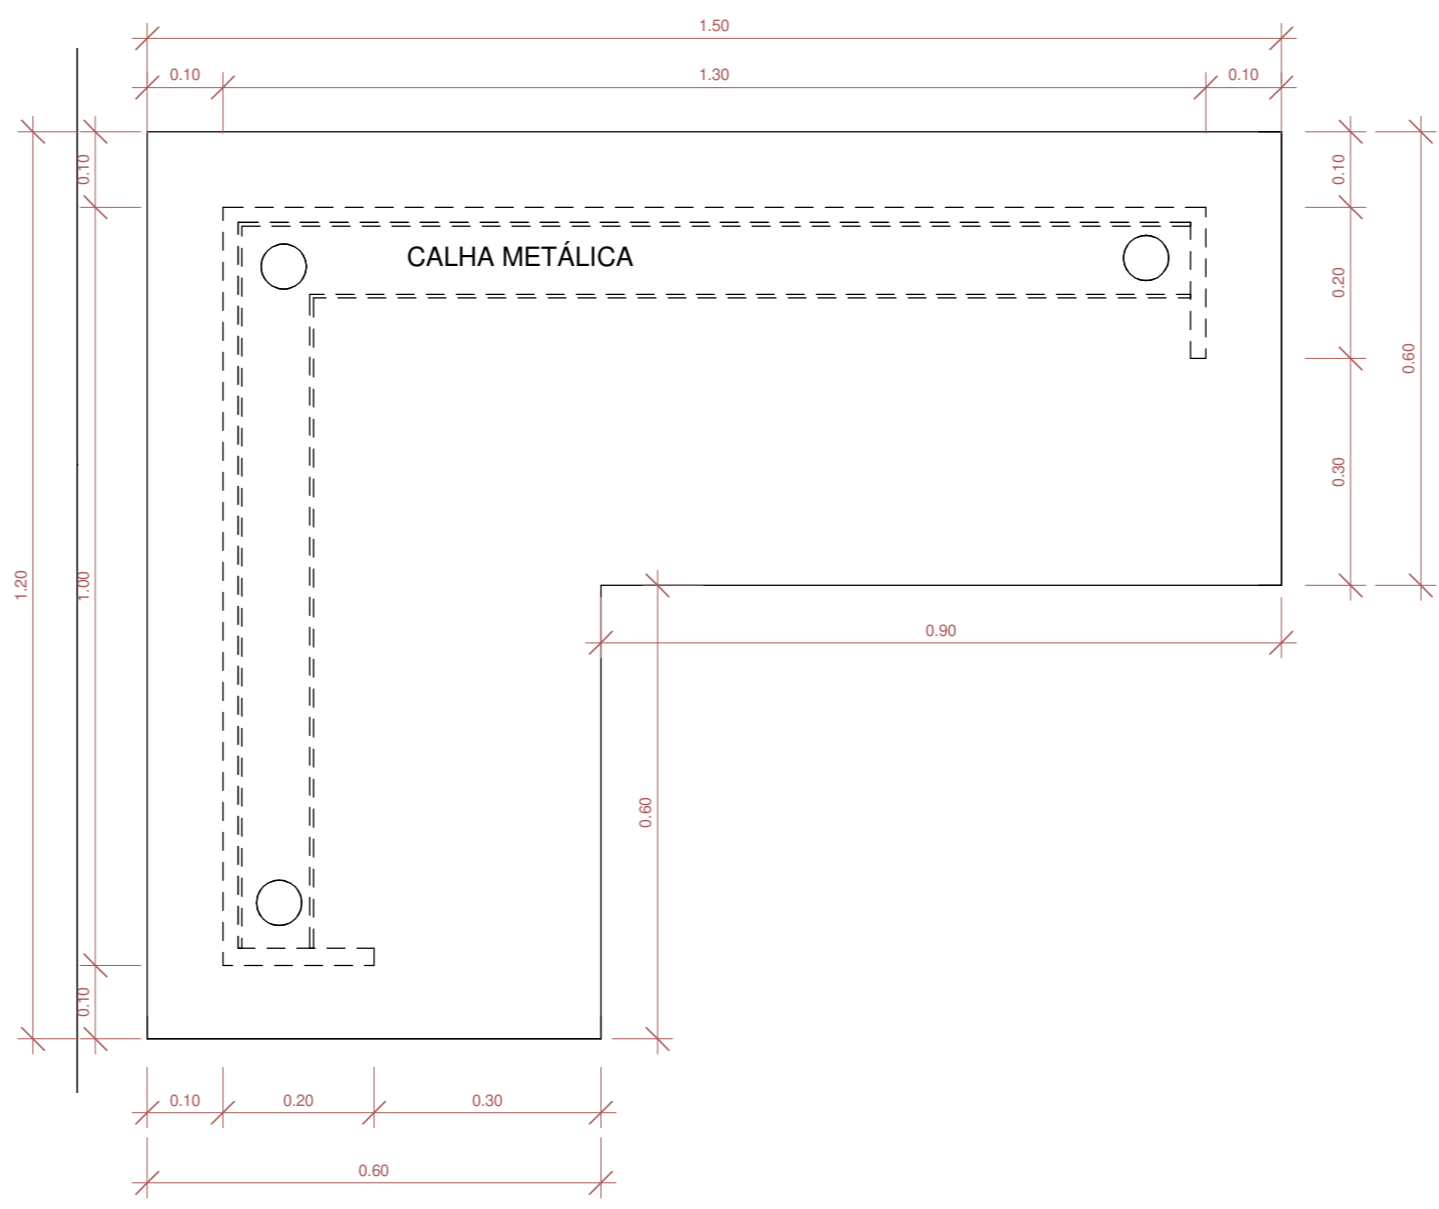

7 PLANTA BAIXA - MESA EM L 120X150X60 02
1:10